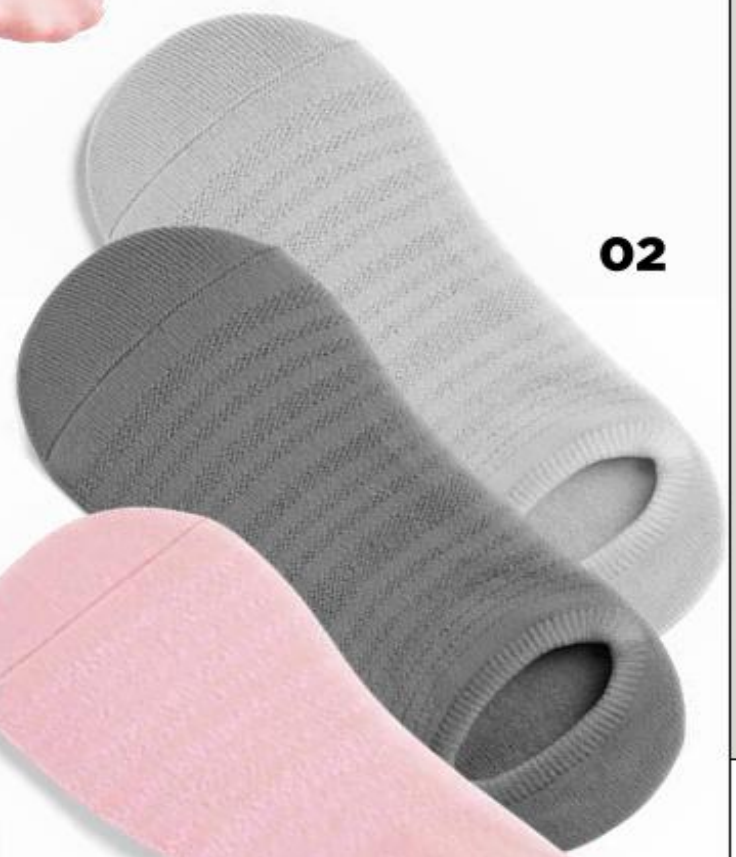

a)

03_ Protectopie set 3 pares
LOVE TO LOUNGE®
MOD **SK29** ID **1071130**
negro | Unitalla dama

a) blanco ID **1071154**

Nº 1

SET 3
PARES
Acc / 2024

02

SET 3
PARES
Acc / 2024

01