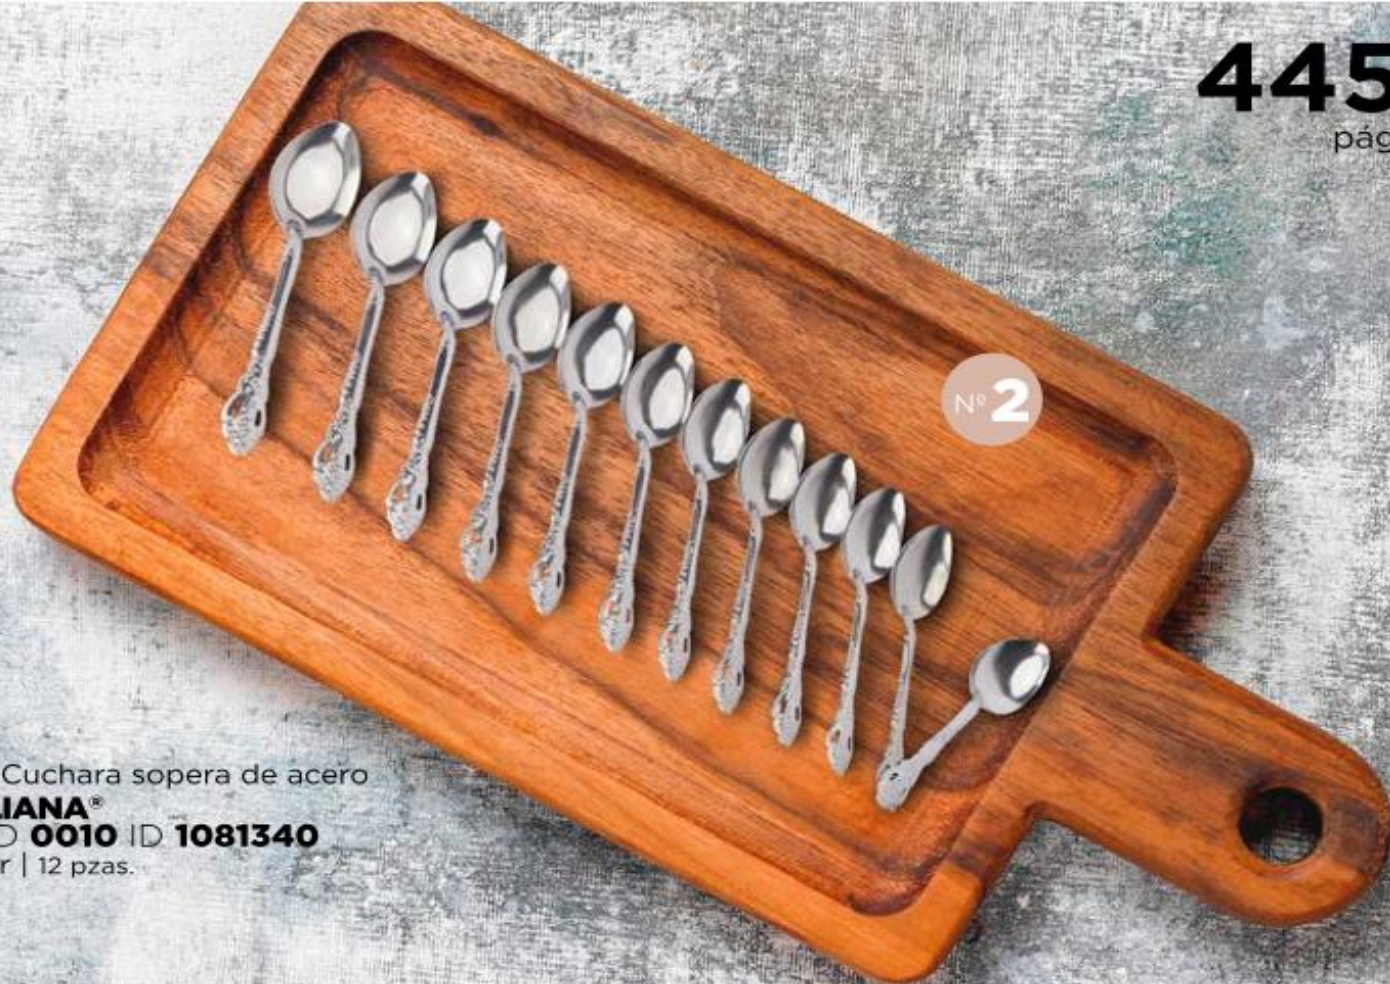

01_ Recipiente para
bebidas
HELLO DREAM®
MOD **J001** ID **1108896**
brillos | 500 ml.

02_ Cuchara sopera de acero
YULIANA®
MOD **0010** ID **1081340**
silver | 12 pzas.

03_ Cuchara sopera de acero
HELLO DREAM®
MOD **1010**
ID **1081343**
silver | 12 pzas.