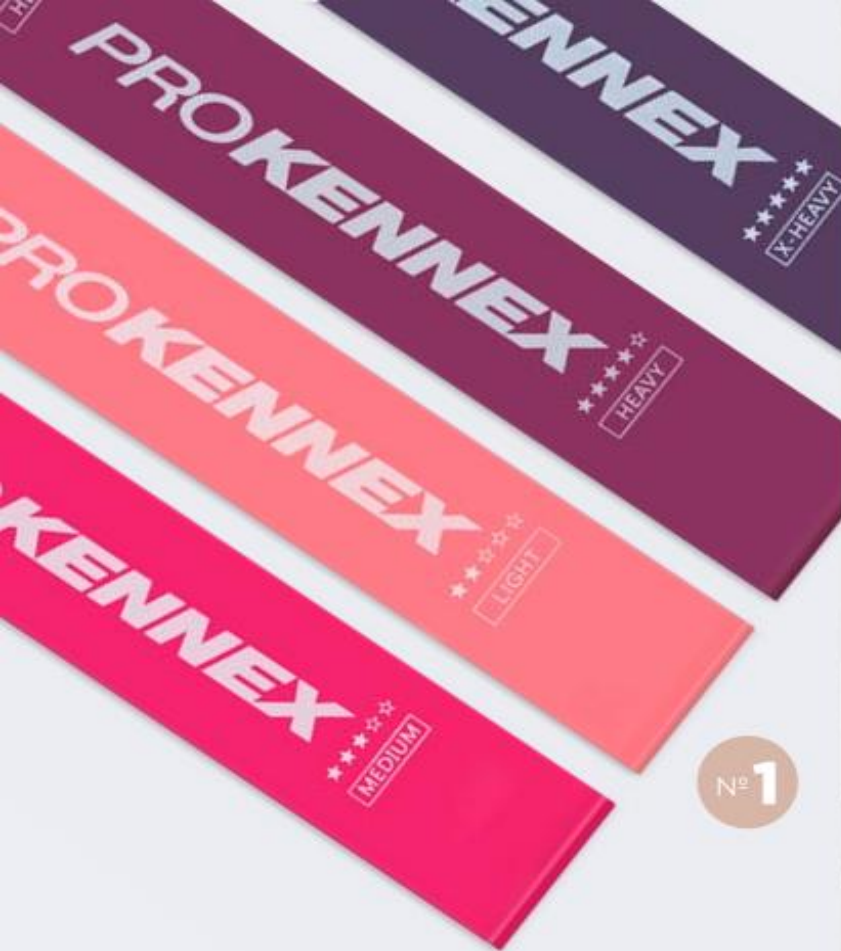

Nº 5

05

a)

05_ Tapete de interior **DISNEY CLASSICS**
MOD **CARC** ID **1160953**
gris

a) azul cielo ID **1160954**

Based on the "Winnie the Pooh" works by AA. . Milne and E.H. Shepard.

Nº 1

-BANDAS
DE RESISTENCIA MÁS GRANDES