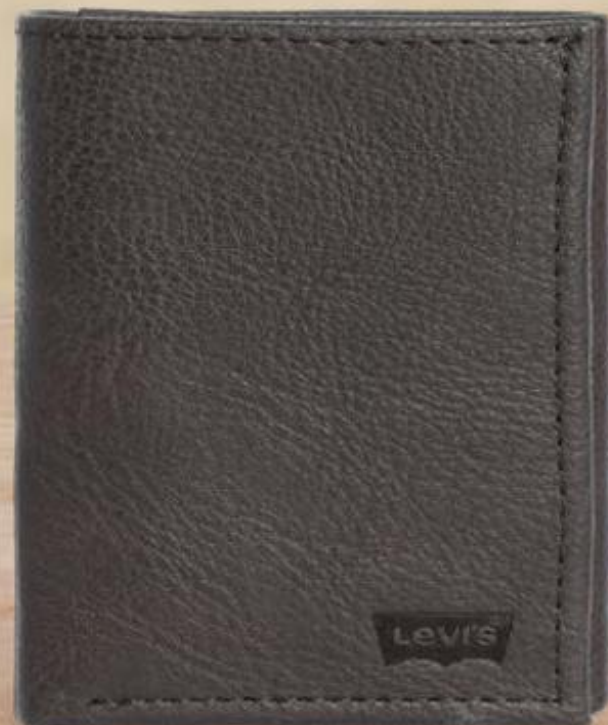

03

-INTERIOR AMPLIO

pág.
236

ACC 0124

priceshoes.com