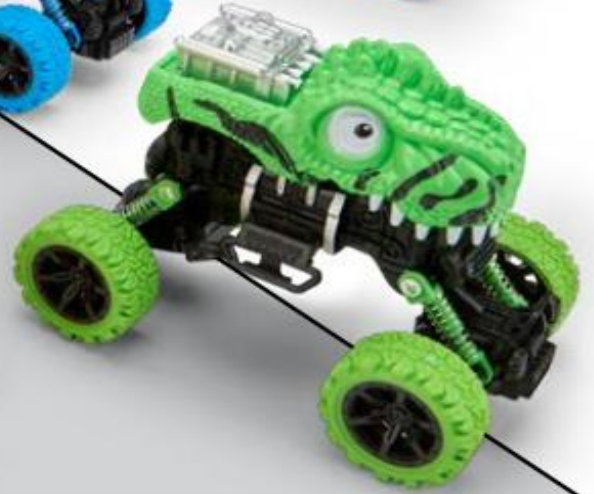

Nº 1

01_ Carrito
HELLODREAM®
MOD **CCJL**
ID **1080404***
multicolor
1 pza.

02