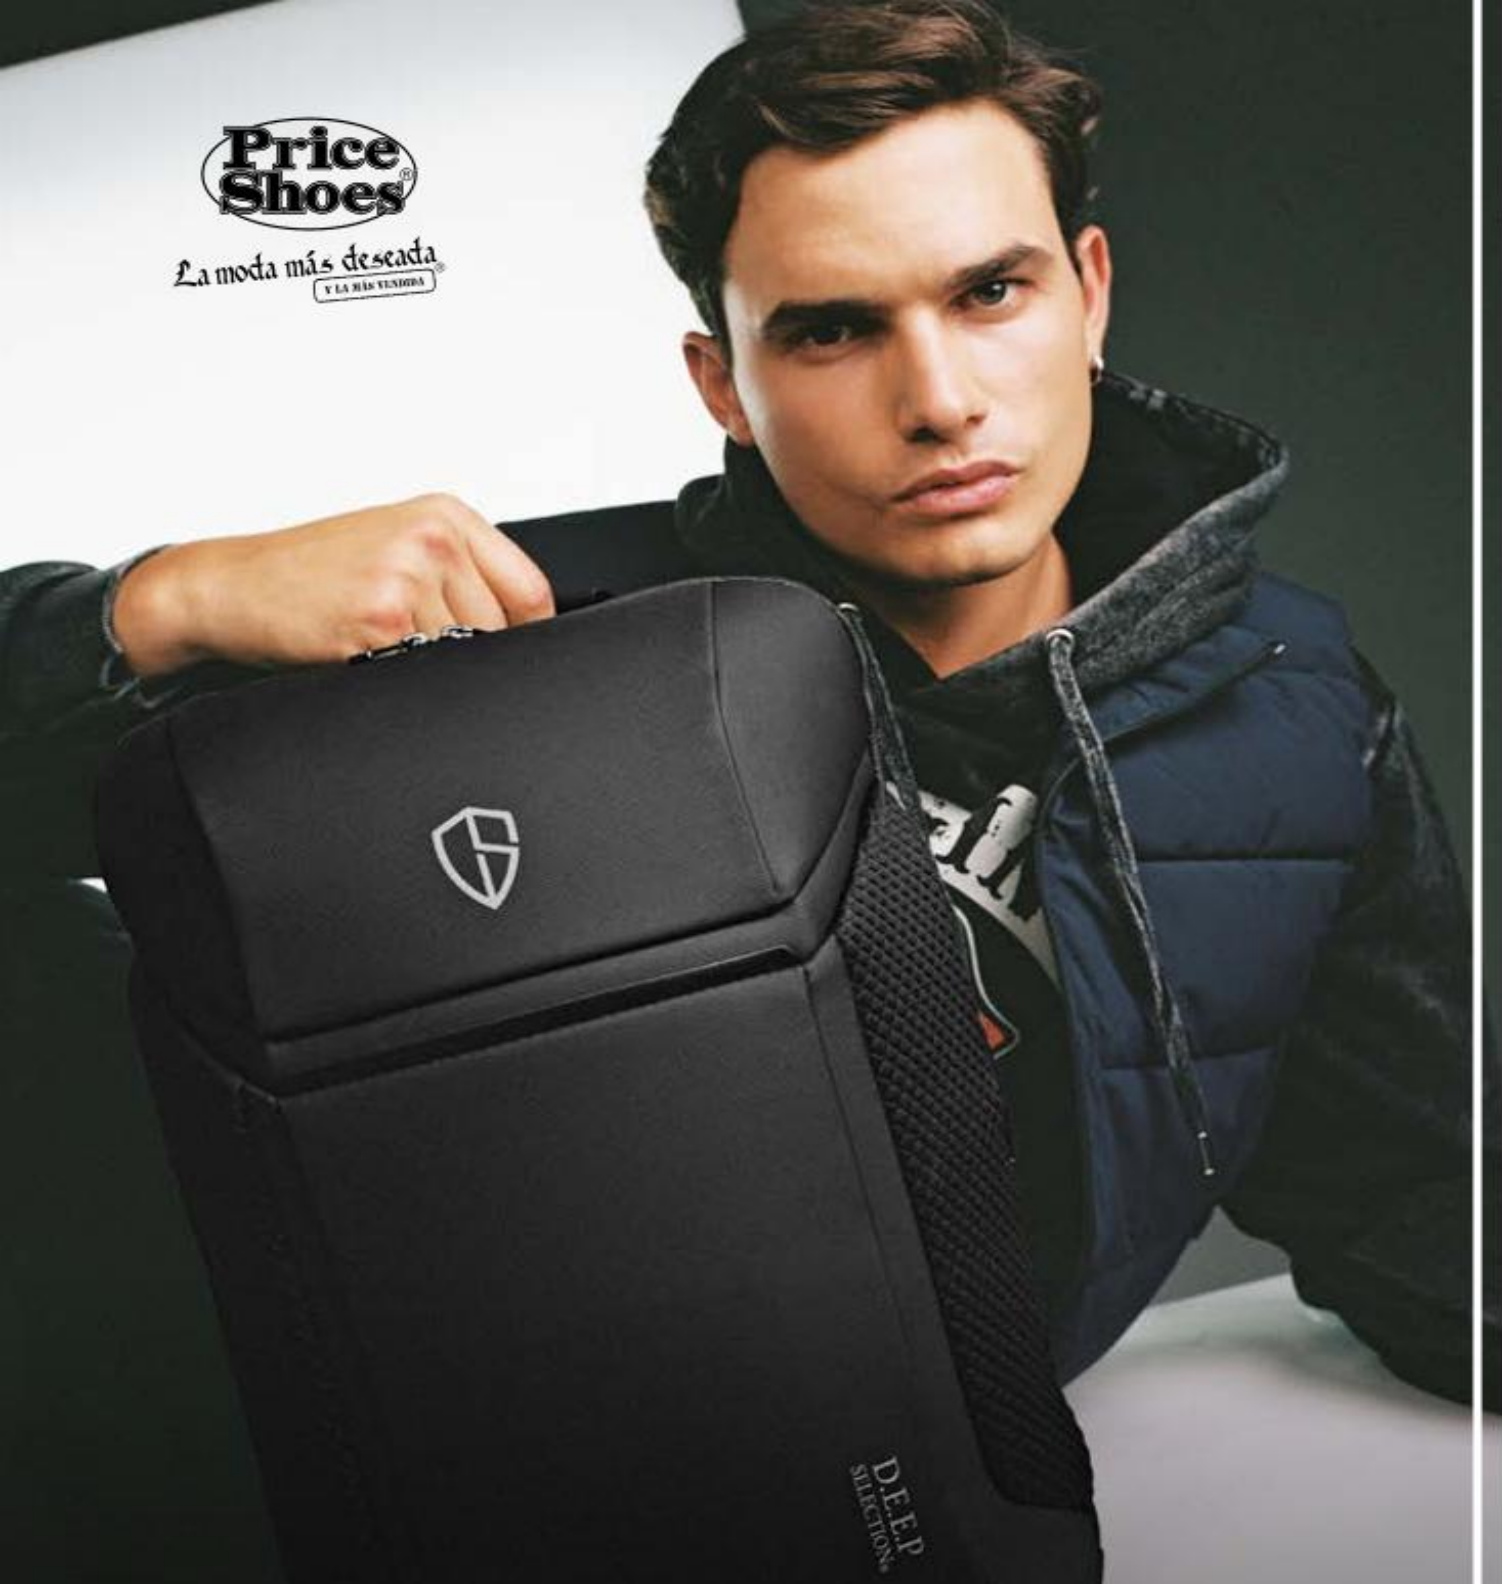

**Price
Shoes**

La moda más deseada
Y LA MÁS VENDIDA

COLECCIÓN otoño/invierno
ACCESORIOS ²⁰/₂₄

CABALLERO
Esenciales para destacar
tu estilo y personalidad.

p r i c e s h o e s . c o m

Visítanos en nuestras redes