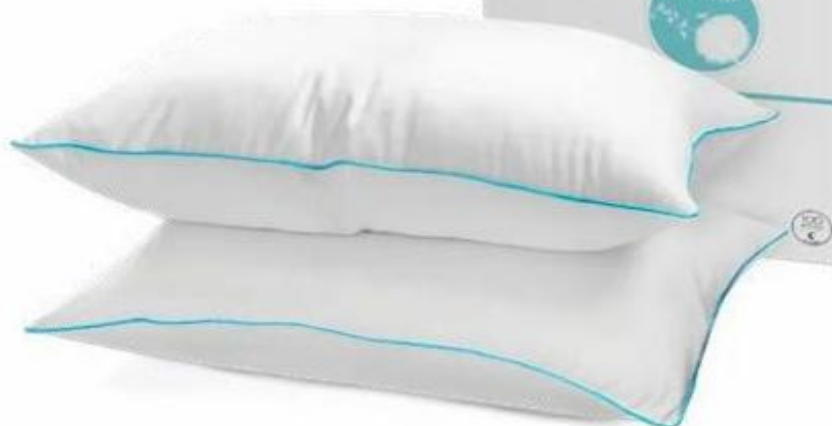

sognare®
es un sueño.

pág.
370

ACC 0124

priceshoes.com

**02_ Almohada 2 pack
INOVA®
MOD NUO ESTÁNDAR 2
ID 1026077**
blanco
Composición: 100% poliéster