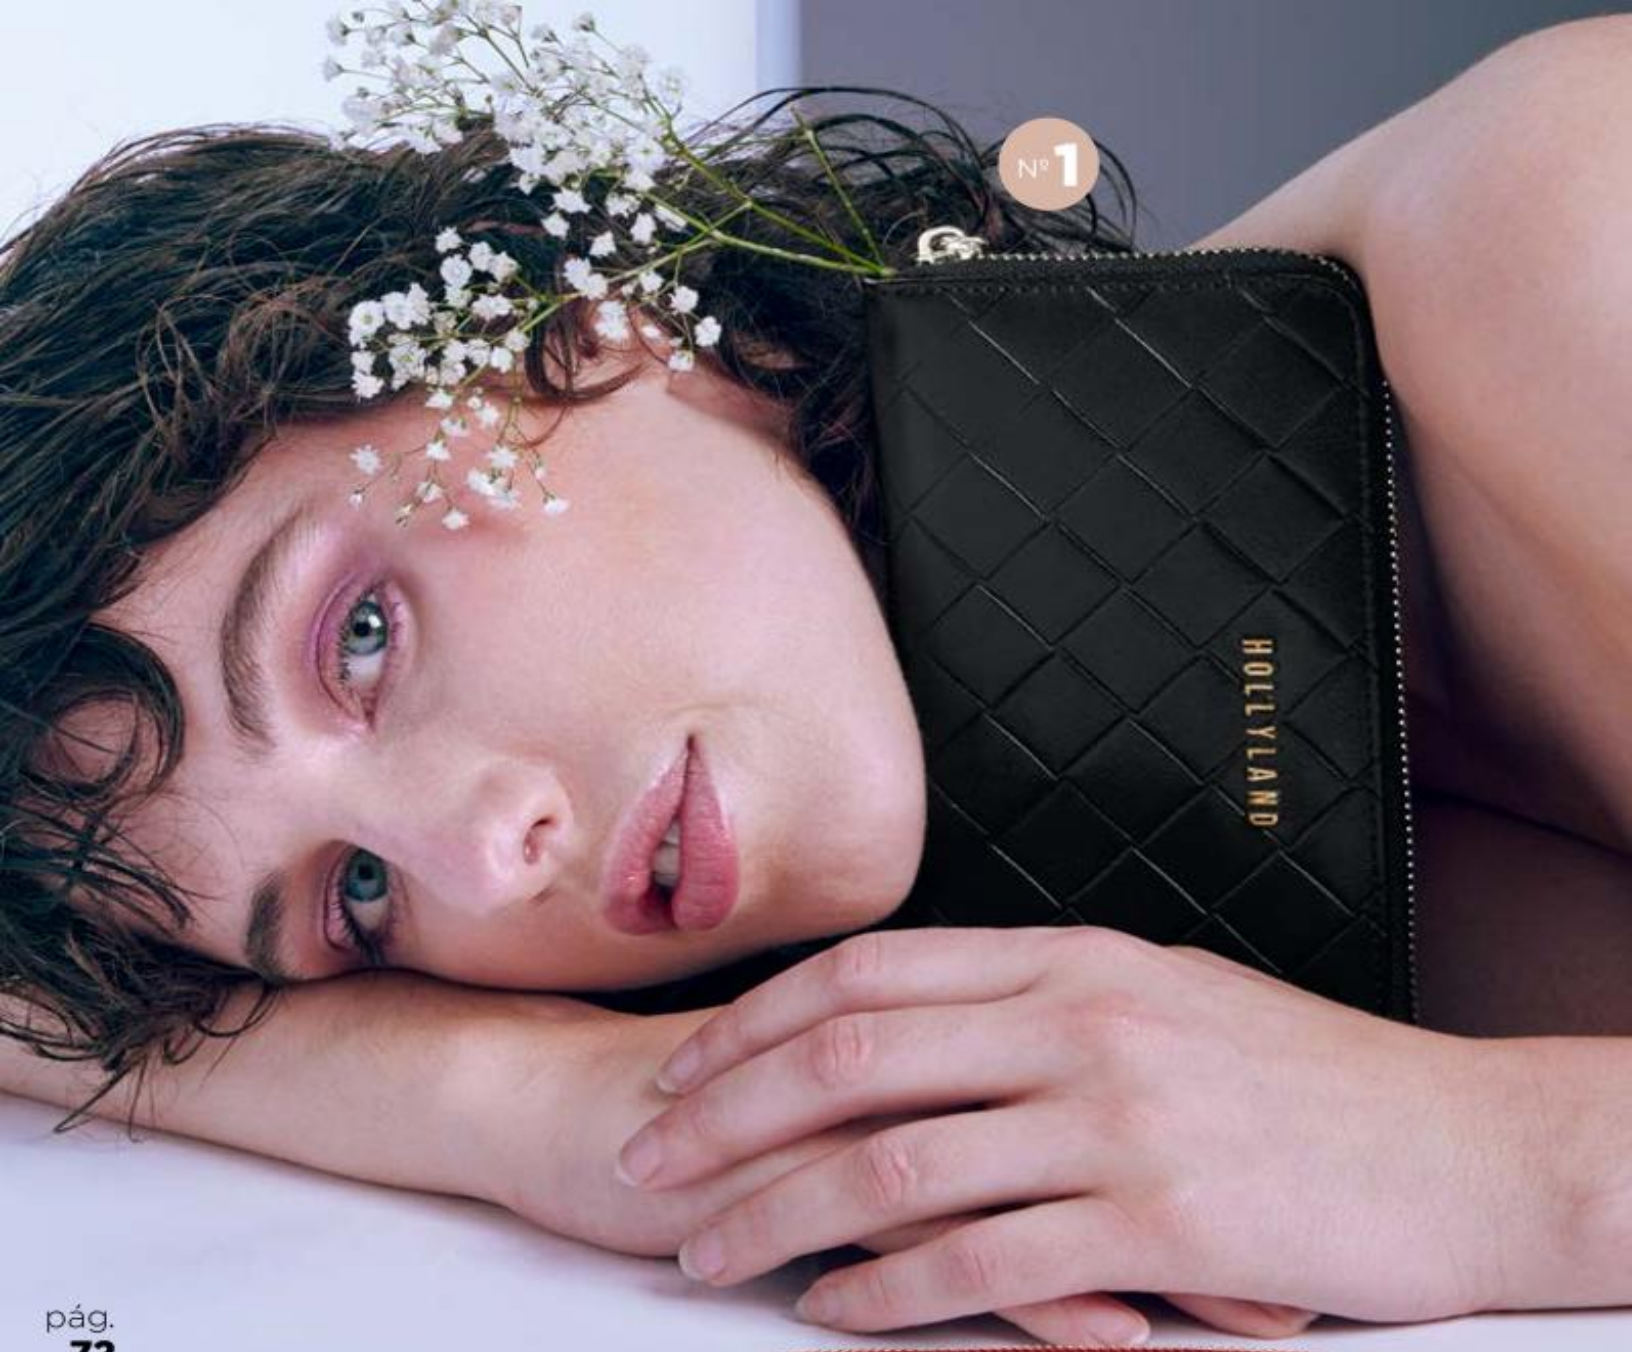

pág.
72

a)

01_ Cartera HOLLY LAND®
MOD 2410 ID 1161775
negro | 19.2 x 2.5 cm. Aprox.

Nº 1

a) rojo ID 1161776