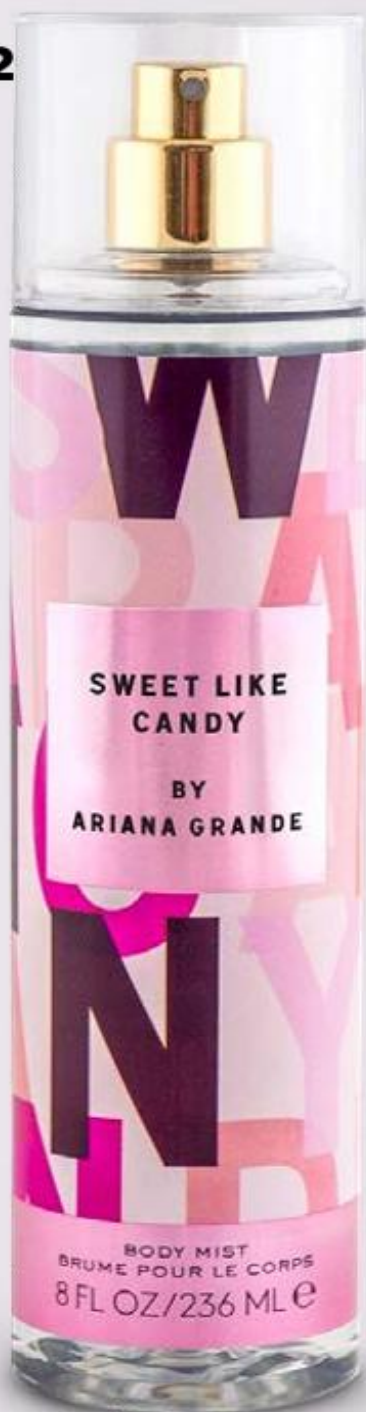

02

03

04

03_ Body mist **ARIANA GRANDE®**
MOD **92BM** ID **1066399**
236 ml.

Con aromas delicados como lavanda, pera, crema de coco y praliné, con esencias más intensas como almizcle, bergamota y maderas.

04_ Body mist **ARIANA GRANDE®**
MOD **52BM** ID **1066398**
236 ml.

Notas de salida: zarzamora, pera y bergamota. Notas de corazón: crema batida, malvavisco, grosellas negras, frangipani y jazmín. Notas de fondo: vainilla y madera de cachemira.

ARIANA GRANDE