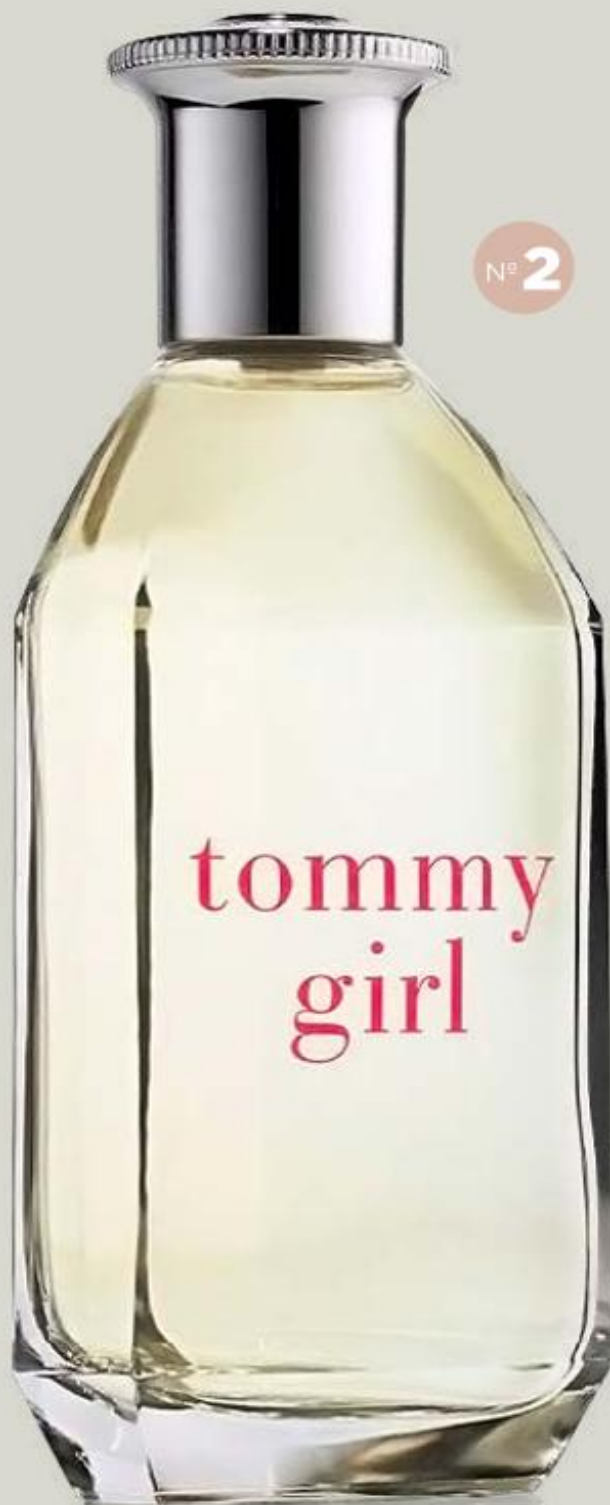

TOMMY HILFIGER

Nº 2

100%
PERFUMES
ORIGINALES

A c c / 2 0 2 4

02_ Tommy Girl Dama

TOMMY HILFIGER®

MOD **223P**

ID **1029811**

100 ML.

Familia: Frutal.

Con notas de casia, pimiento rosa,
lirio, mimosa y violeta.