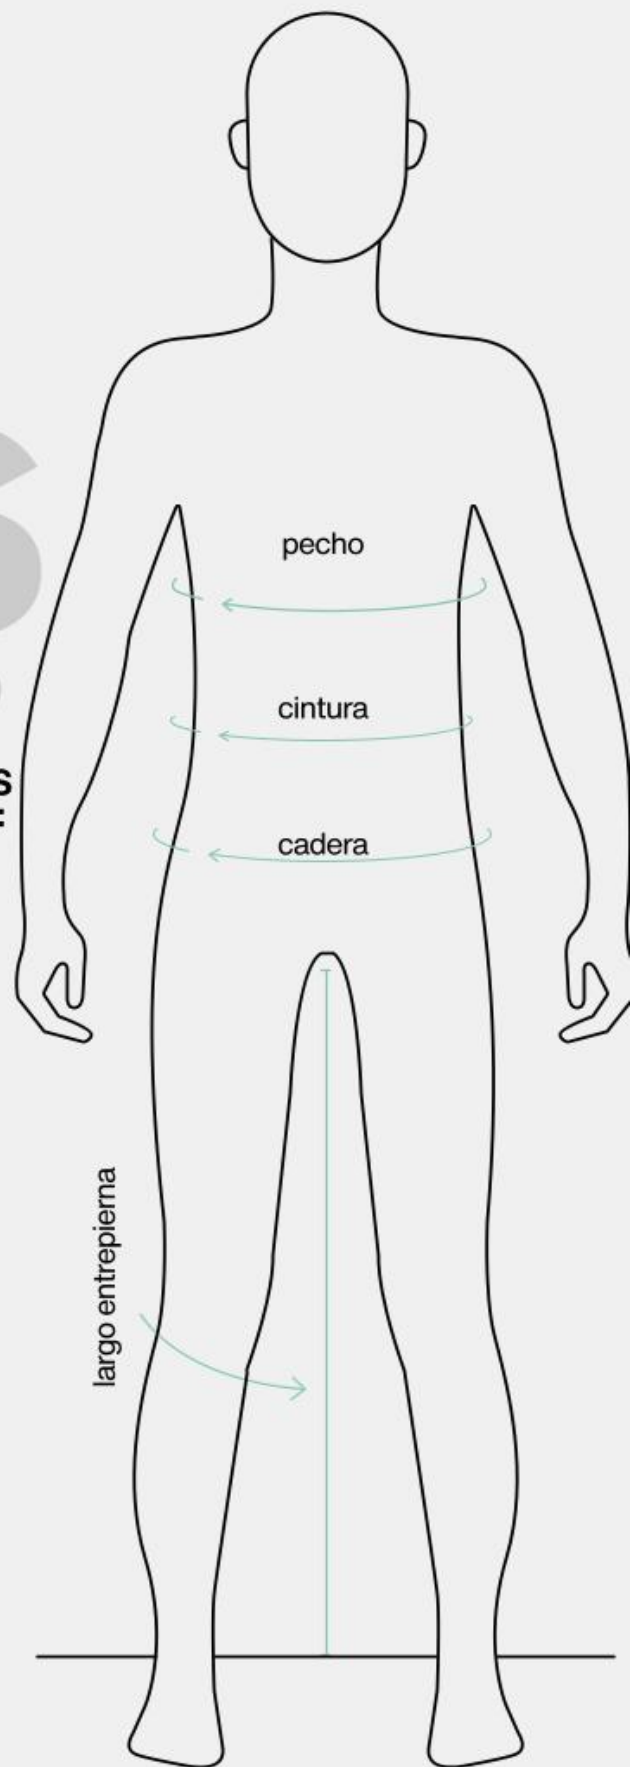

BÁSICOS
NUEVA COLECCIÓN

guía tallas

para caballero

CÓMO MEDIR PARTES ALTAS

Para elegir la talla correcta, debes medir tu cuerpo de la siguiente manera:

PECHO

Mide la parte más amplia del pecho con la cinta métrica alrededor en posición horizontal.

CINTURA

Pasa la cinta métrica alrededor del cuerpo, aproximadamente 1 ó 2 dedos arriba del ombligo.

CADERA

Párate con los pies juntos y mide el contorno a la altura de la parte más ancha de tus caderas.

UTILIZAR ESTAS MEDIDAS PARA:

- Camisa
- Playera
- Sudadera

PRENDAS ALTAS

TALLA	PECHO	CINTURA
xch	95 cm	80 cm
ch	100 cm	85 cm
m	105 cm	90 cm
g	110 cm	95 cm
xg	117 cm	102 cm
xxg	124 cm	109 cm