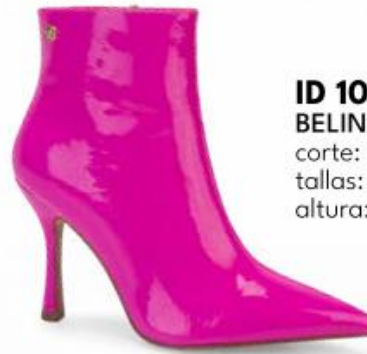

ID 1090109
BELINDA PEREGRÍN BP-1135
corte: sint. metálico grabado
tallas: 22-27 sólo enteros
altura: 10cm

ID 1087853
BELINDA PEREGRÍN BP-8024
corte: Tipo charol
tallas: 22-27 sólo enteros
altura: 9.5cm