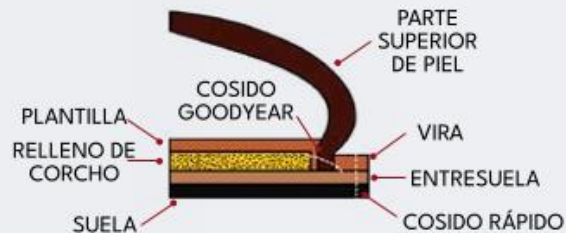

CONSTRUCCIÓN WELT

ID 1181933

JC MCCOY® 82115

Corte: Piel gamuza

Plantilla: Piel

Suela: Cuero

Tallas: 22-27

Altura: 5cm