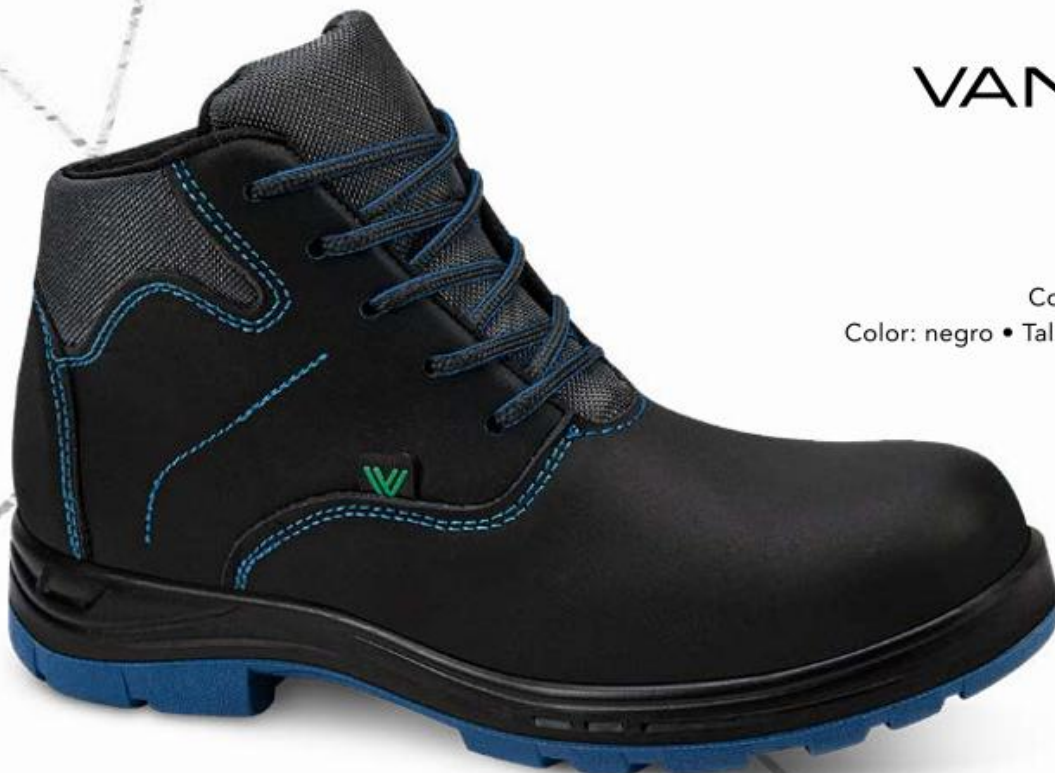

ID 1169098
ARMADA
5024

Corte: piel • Forro: textil
Color: café • Tallas: 25-29 sólo enteros

safety

footwear

VANVIEN®