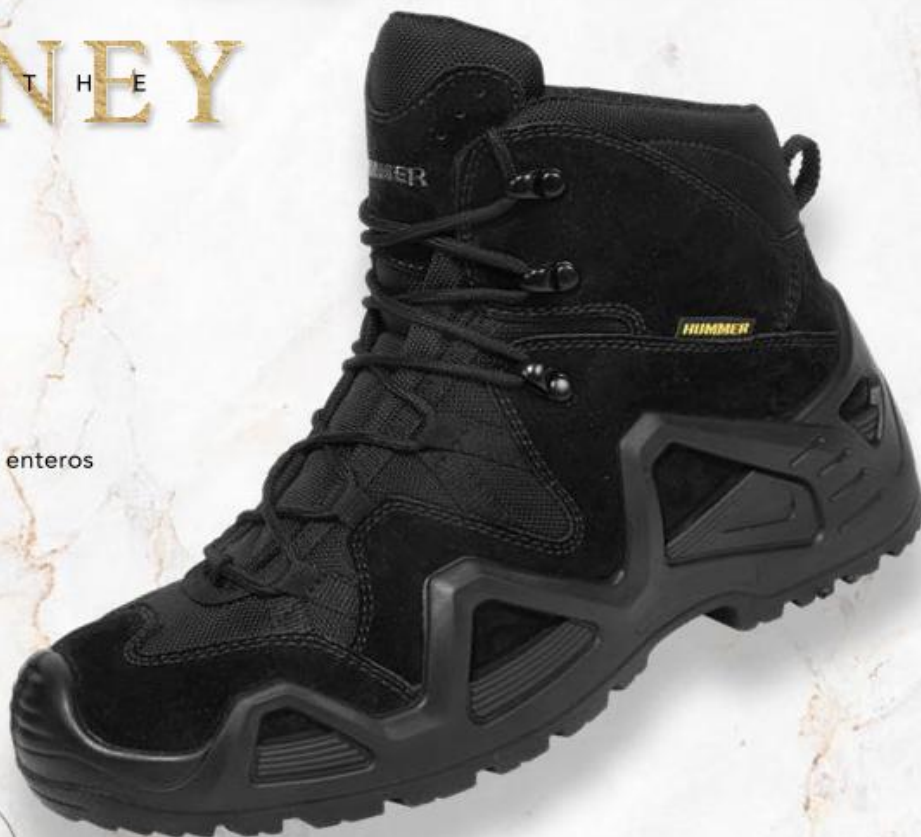

ID 1004832

HUMMER®

HM-3284

Corte: piel • Forro: textil
Color: negro • Tallas: 25-29

JOURNEY

E N J O Y T H E

ID 1138092

HUMMER®

HM-NJ23-2022

Corte: piel • Forro: textil

Color: negro • Tallas: 25-29 solo enteros