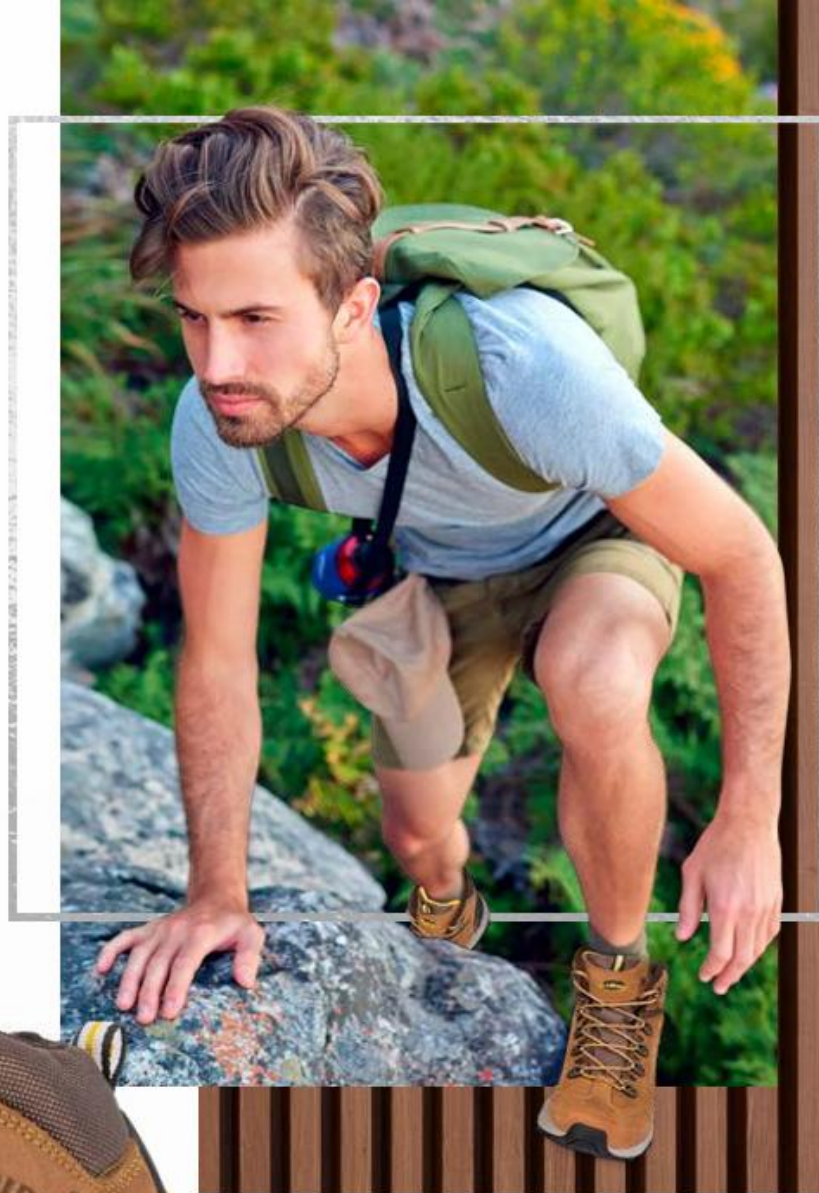

274

•Caballeros 24•

HASTA AGOTAR EXISTENCIAS