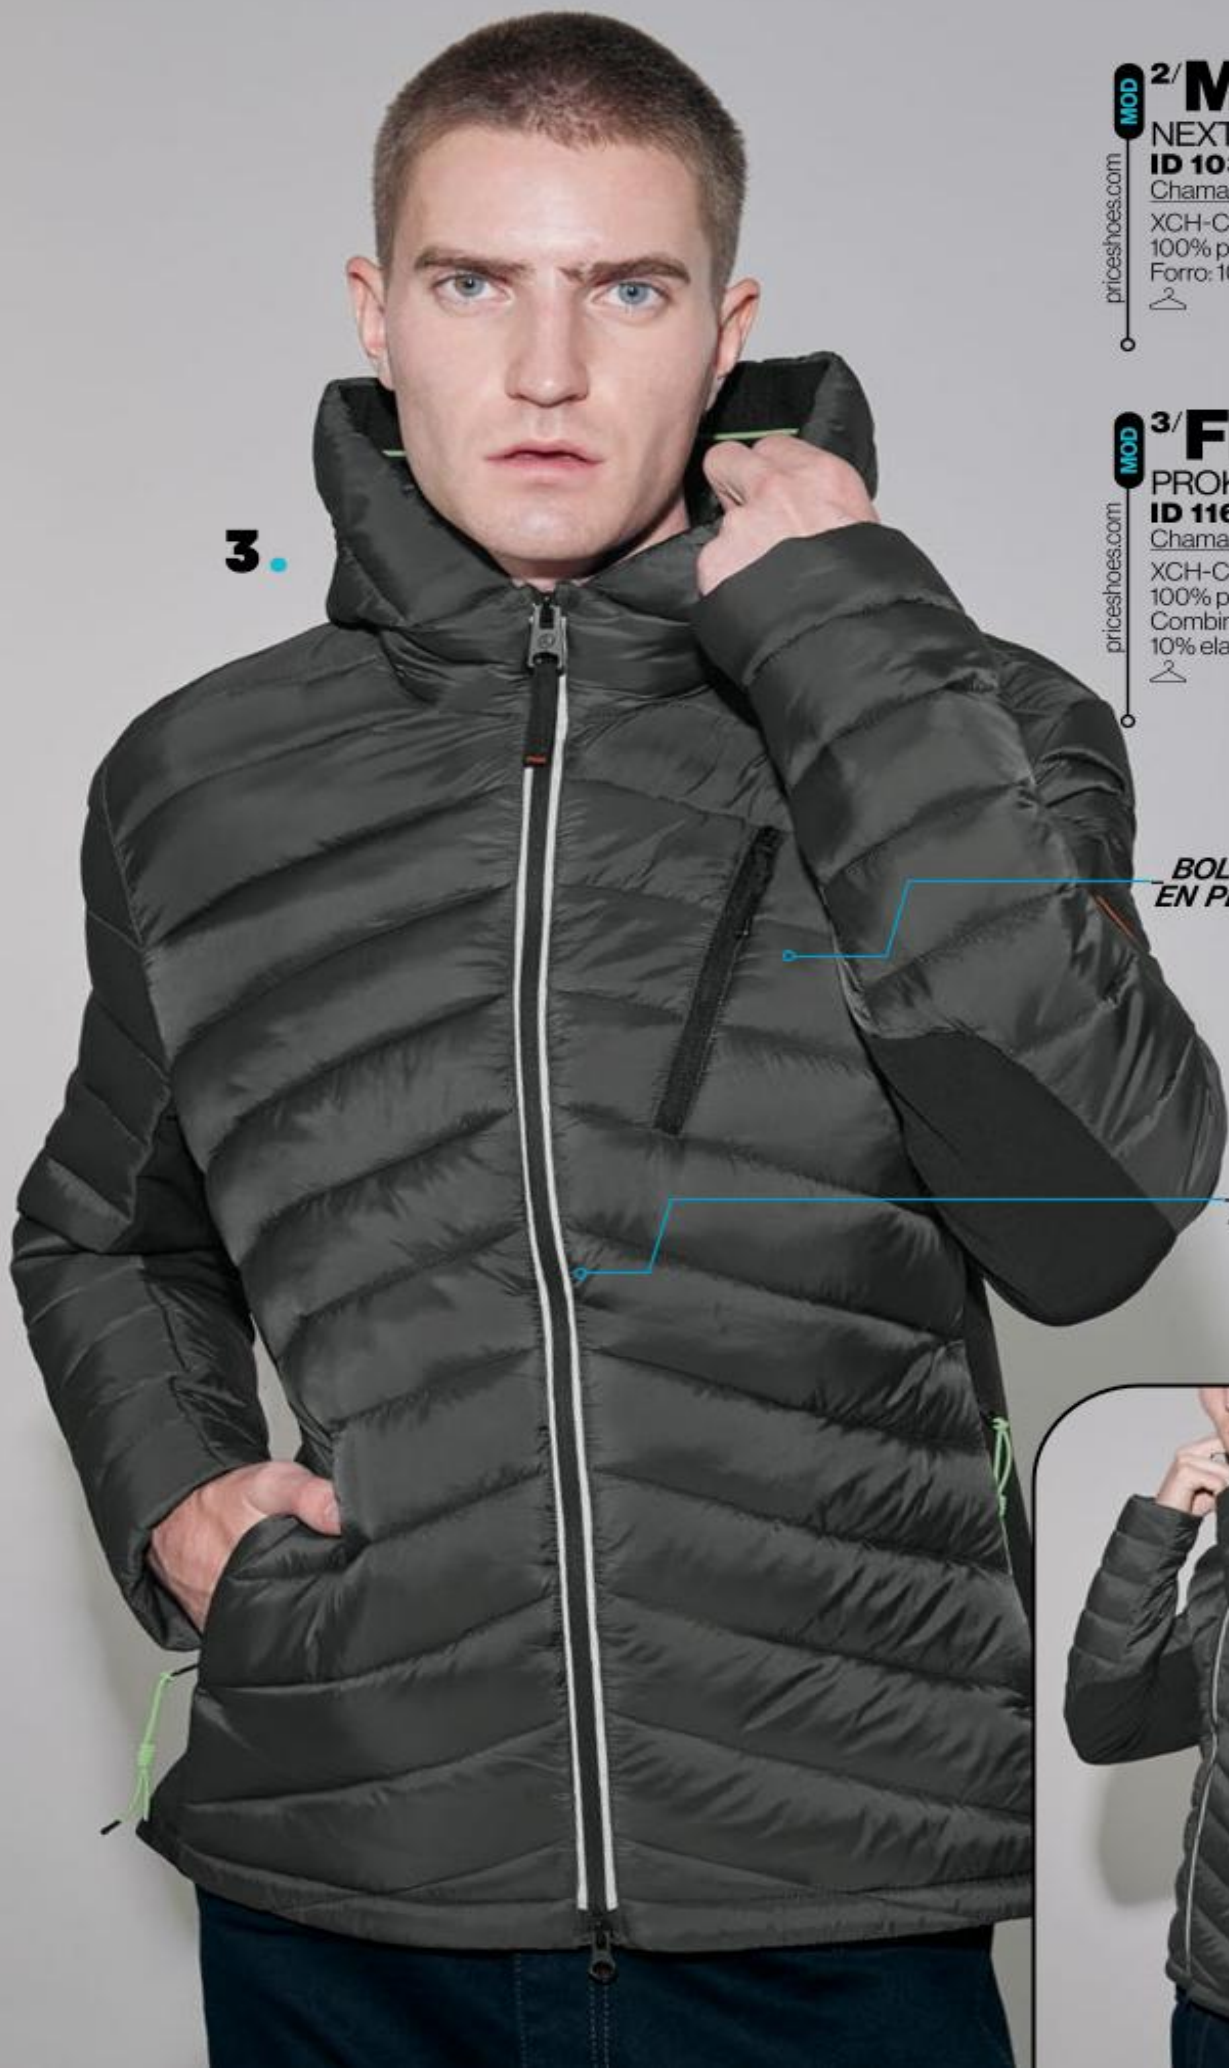

3.

priceshoes.com MOD

2/ M140

NEXT & CO®
ID 1038219

Chamarra - Marino

XCH-CH-M-G-XG

100% poliéster.

Forro: 100% poliéster.

priceshoes.com MOD

3/ FIRE

PROKENNEX®
ID 1161673

Chamarra - Gris

XCH-CH-M-G-XG-XXG

100% poliamida.

Combinación: 90% poliéster,

10% elastano.

BOLSO
EN PECHO

TIRAS
REFLEJANTES