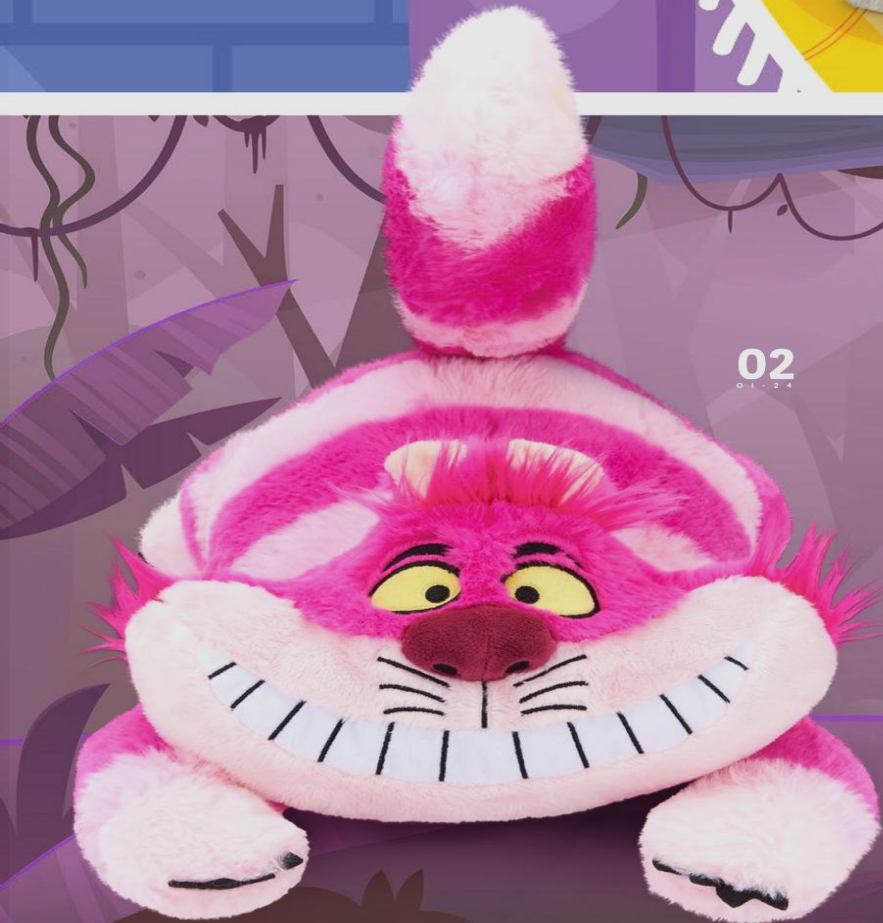

02
01-24

Disney
CLASSICS
©Disney

Mod LUCI - ID 1138014

1_Peluche/
Disney Classics | Multicolor
35 cm. aprox.

Mod CHES - ID 1138017

2_Peluche/
Disney Classics | Multicolor
30 cm. aprox.

Price
Shoes
La moda más deseada
Y LA MÁS VENDIDA

2024
/coleccionables
PRICE
SHOES

07