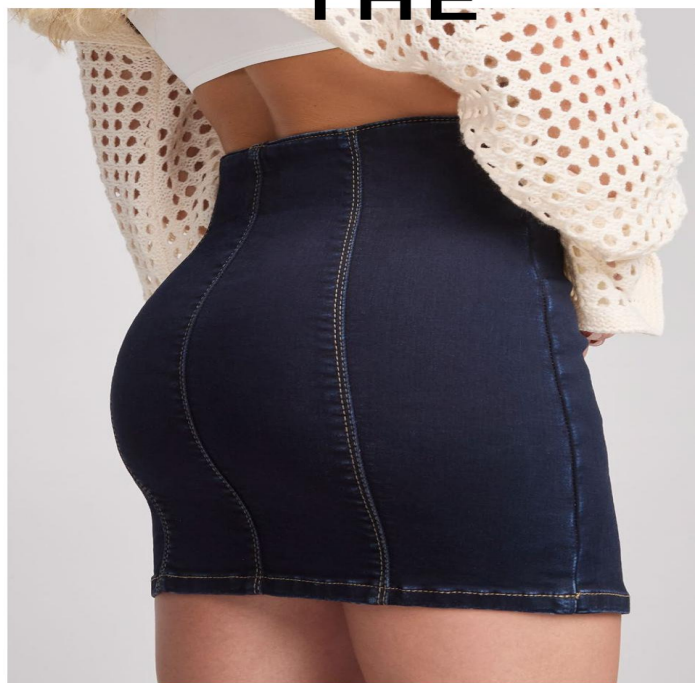

MEET

Falda
SEVEN JEANS
MOD_9822
ID 1183467

Cintura: Superalta
Color: Stone
Tallas: 3,5,7,9,11,13

Composición: 70% Algodón,
27% Poliéster, 3% Elastano

TELA RUBÍ:
Strech ★★★★★
Suavidad ★★★★★
Compresión ★★★★★

THE