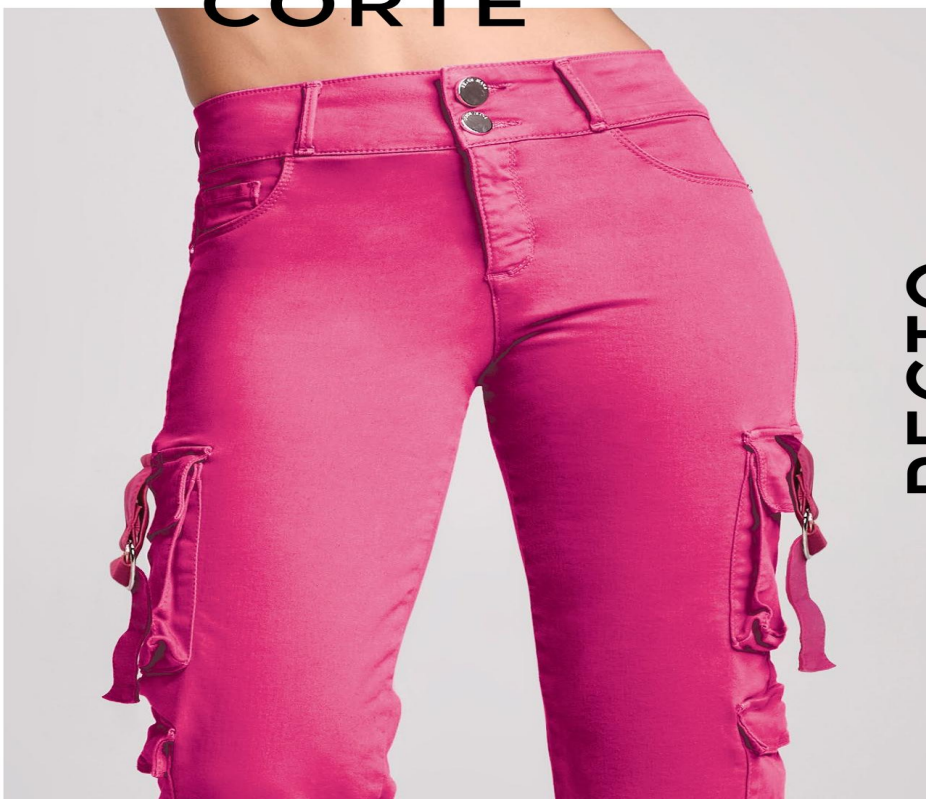

CORTE

RECTO