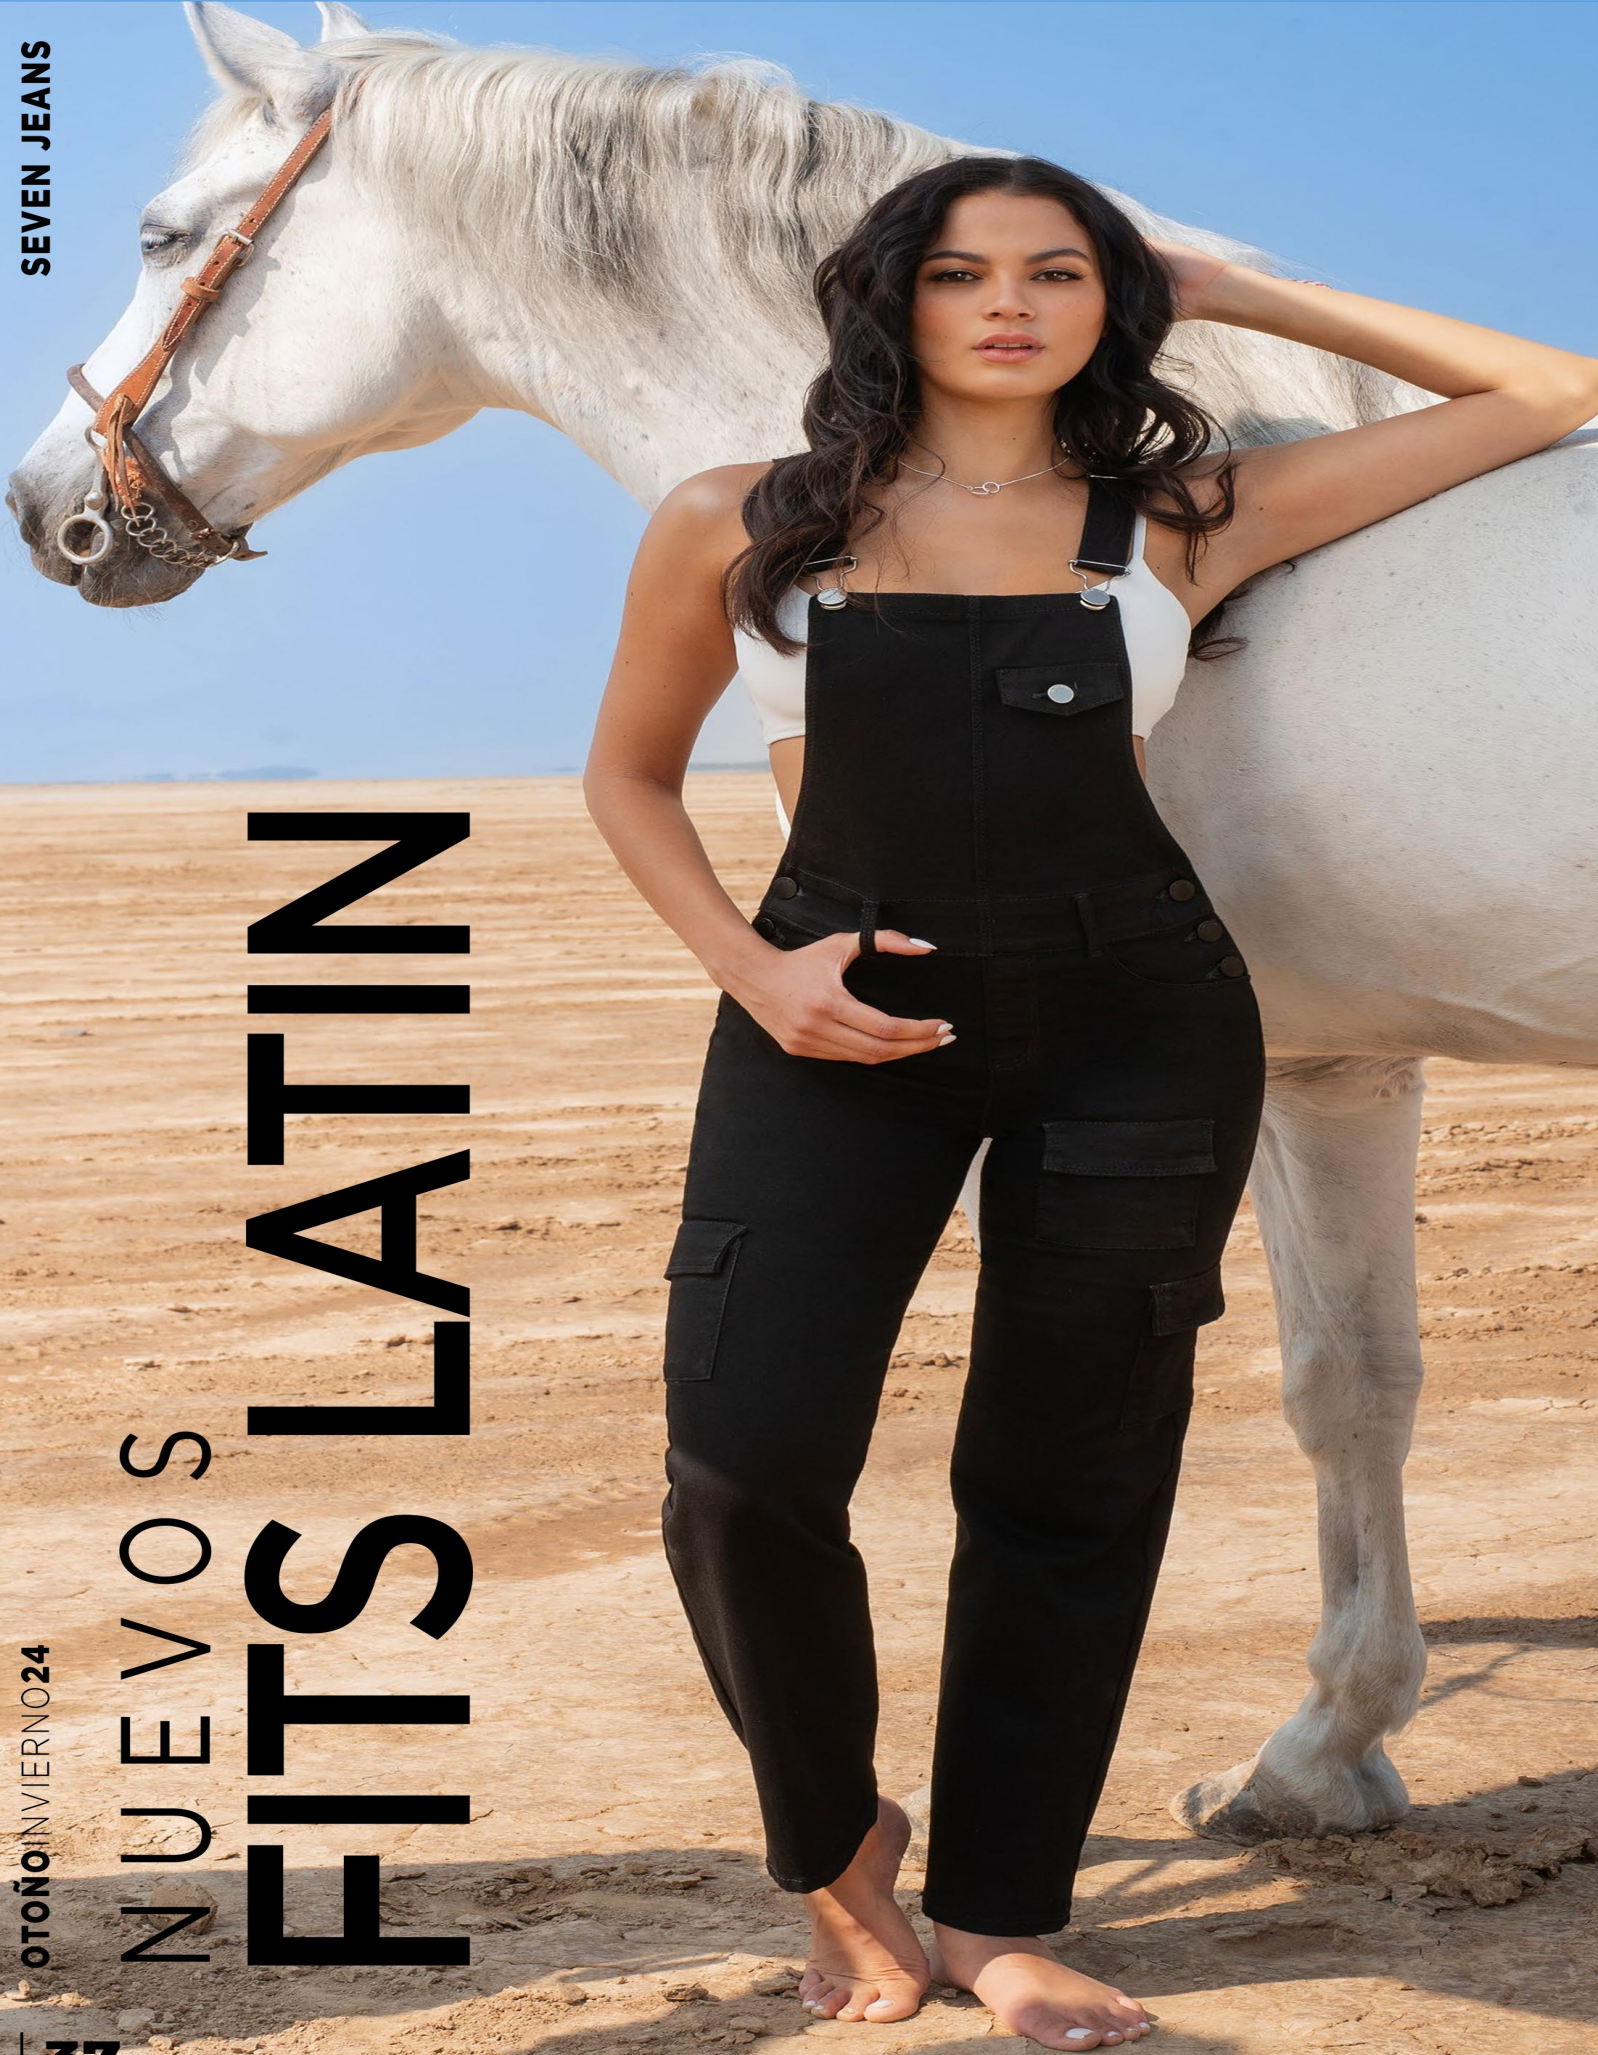

SEVEN JEANS

OTOÑO INVIERNO 24

NUEVOS FITS LATIN