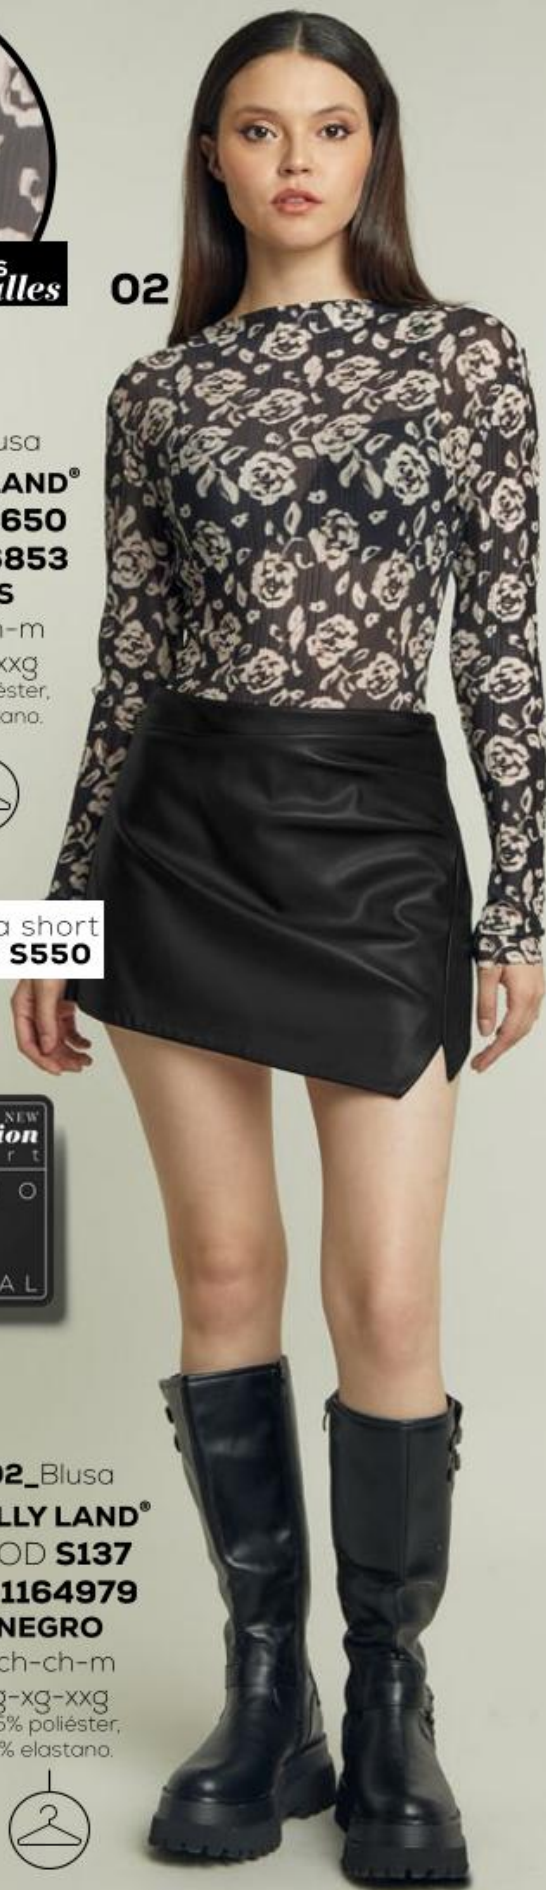

Transparencias / Mesh

Consulte precio de promoción en tiendas. Promoción válida durante la vigencia del catálogo y/o hasta agotar existencias.