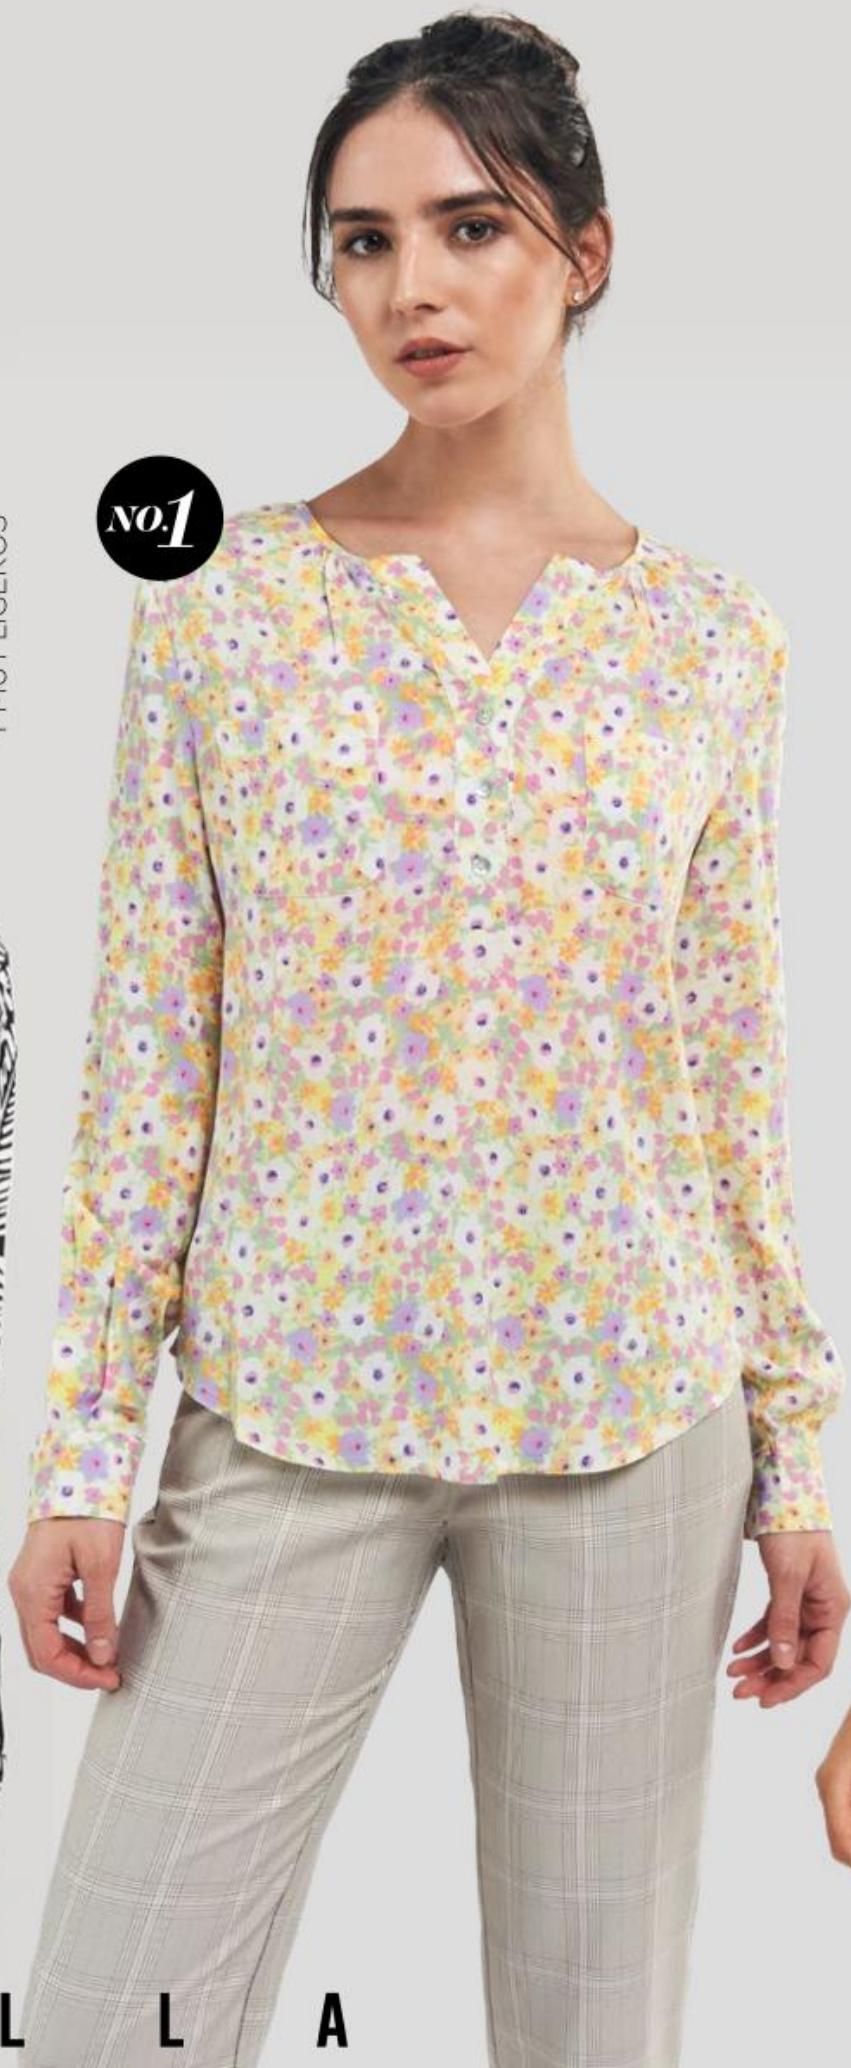

xch-ch-m-g-xg-xxg  
100% viscosa.

a) Negro / Blanco\_ID 1119973

a)

*Cortes cómodos  
Y MUY LIGEROS*

**no.1**

p á g .  
**14**

02\_Blusa HOLLY LAND®  
MOD G217 / ID 1165003  
BEIGE / NEGRO  
xch-ch-m-g-xg-xxg  
100% viscosa.