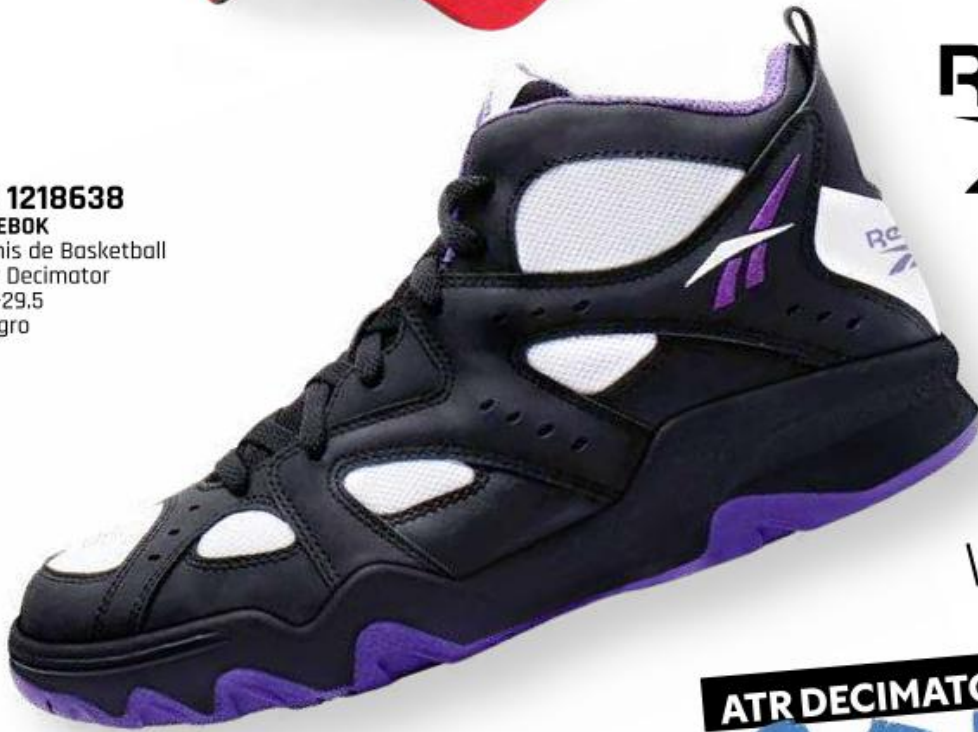

ID 1220371

REEBOK  
Balón  
RBK Ball  
N.5  
Blanco

WINTER

120

HASTA AGOTAR EXISTENCIAS

153 2058 2

**ID 1211550**  
**47 BRAND**  
 Gorra  
 Chicago Bulls  
 Pieza  
 Rojo

**ID 1218638**  
**REEBOK**  
 Tenis de Basketball  
 Atr Decimator  
 25-29.5  
 Negro