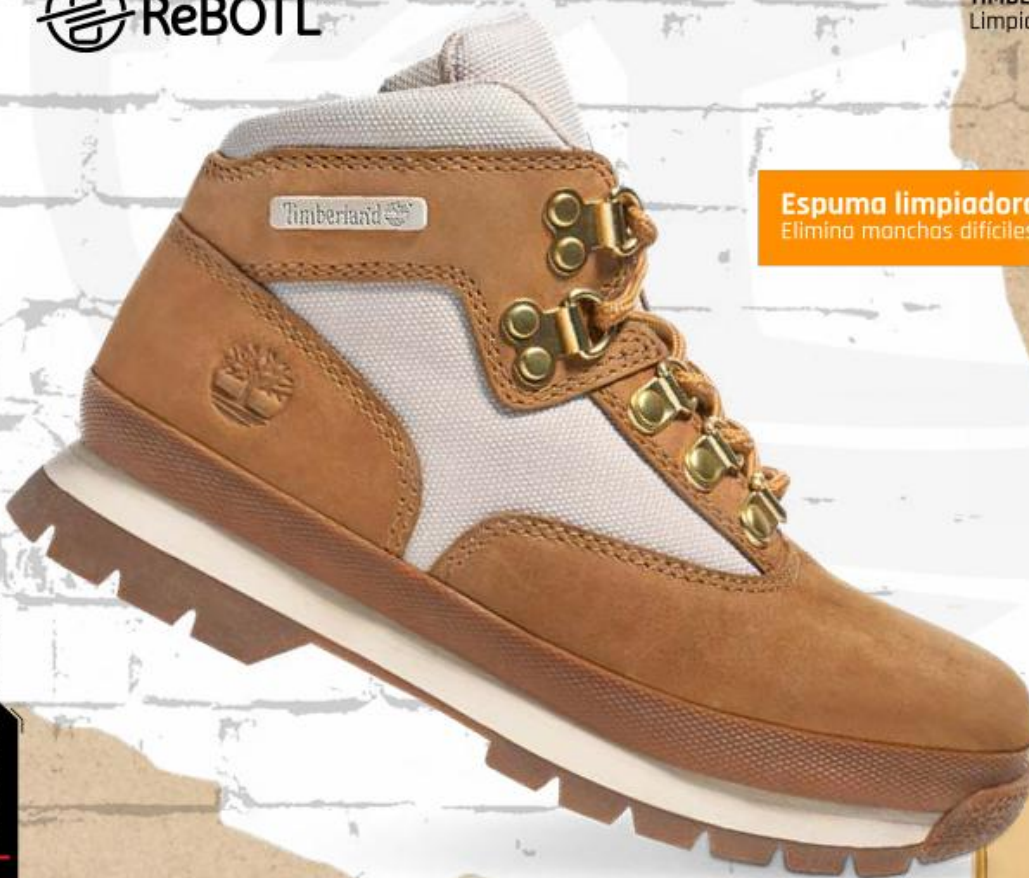

CORDURA®

ID 1219048
TIMBERLAND
Limpiador

Espuma limpiadora.
Elimina manchas difíciles.