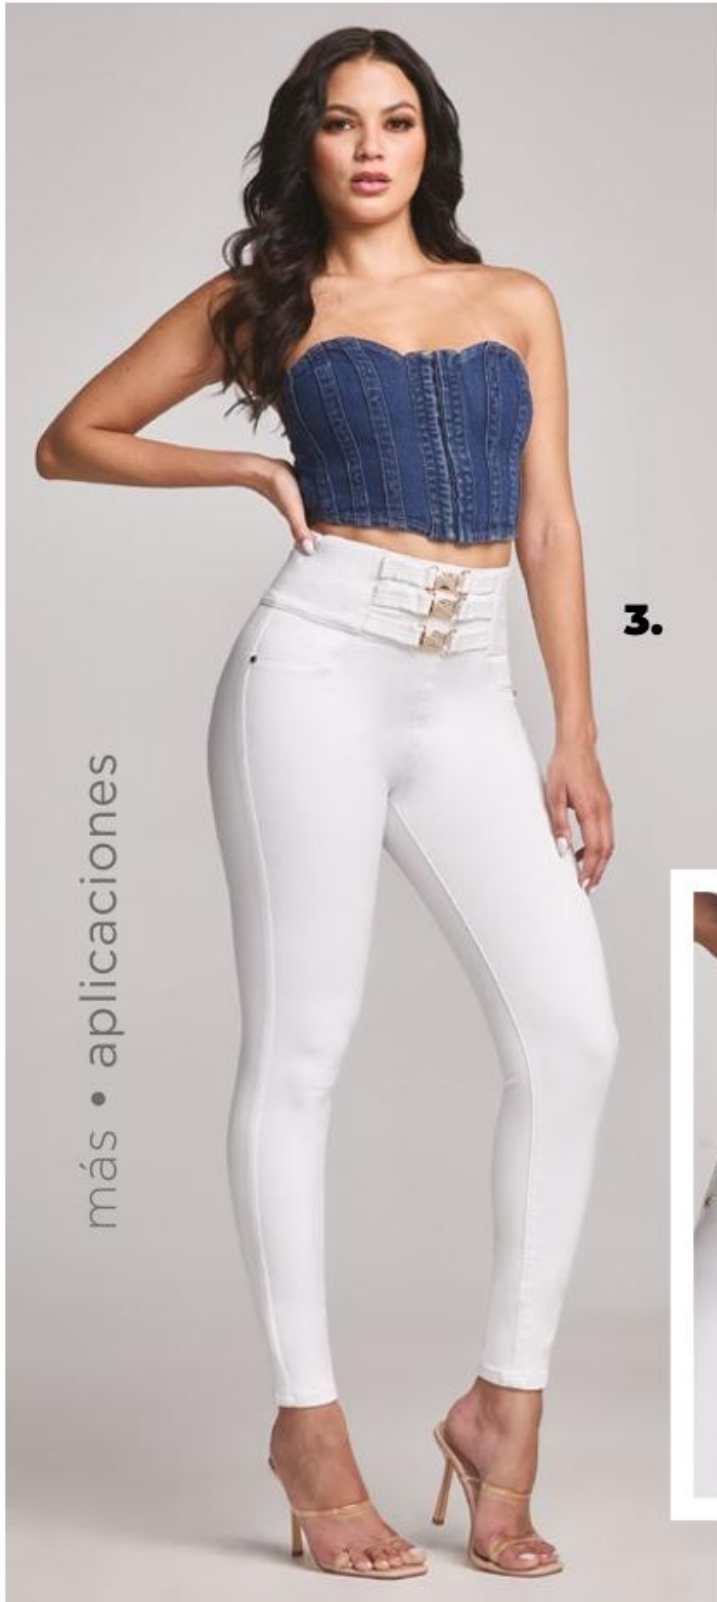

03. Jeans
SEVEN JEANS
MOD_9859
ID 1183636

Corte: *Superskinny* | Cintura: *Superalta*
Color: Blanco | Tallas: 3,5,7,9,11,13,15,17

Composición: 73% Algodón, 25% Poliéster, 2% Elastano.

TELA PERLA: Stretch ★★★★★ Suavidad ★★★★★ Compresión ★★★★★

MÁS BRILLOS
GLAM

3.

más • aplicaciones