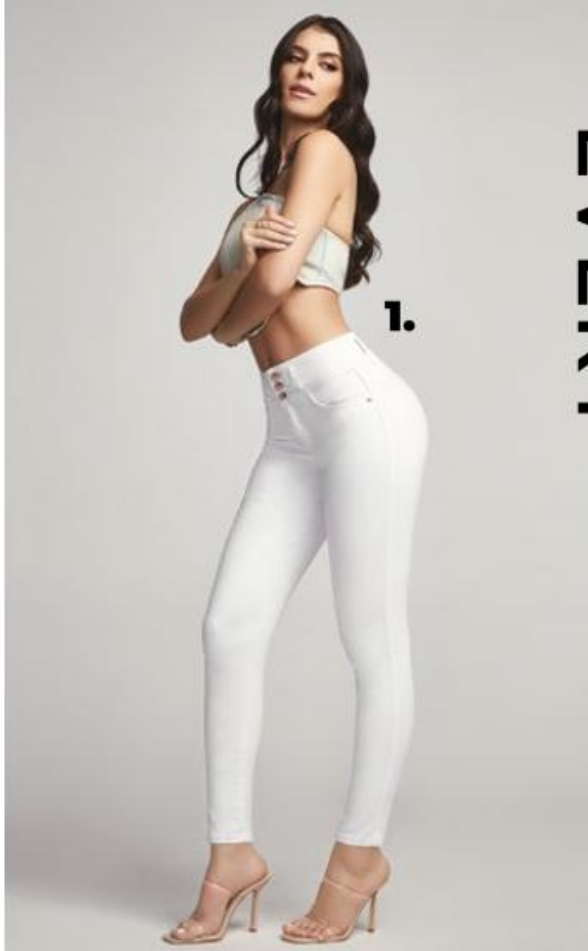

COMBÍNALO CON
UNA PANTALETA:

LYPT
ID_1152185
Negro / Blanco / Nude.
Corte láser.

EVERY

DAY

THE

ESSENTIALS

01. Jeans _____
SEVEN JEANS
MOD_6090
ID 1112615

Corte: *Superskinny*
Cintura: Alta
Color: Blanco
Tallas: 3,5,7,9,11,13,15,17

Composición: 67% Algodón,
30% Poliéster, 3% Elastano.

TELA PERLA:
Stretch ★★★★★
Suavidad ★★★★★
Compresión ★★★★★

02. Bleach
ID 1183624

Composición: 71% Algodón,
27% Poliéster, 2% Elastano.

TELA ESMERALDA:
Stretch ★★★★★
Suavidad ★★★★★
Compresión ★★★★★