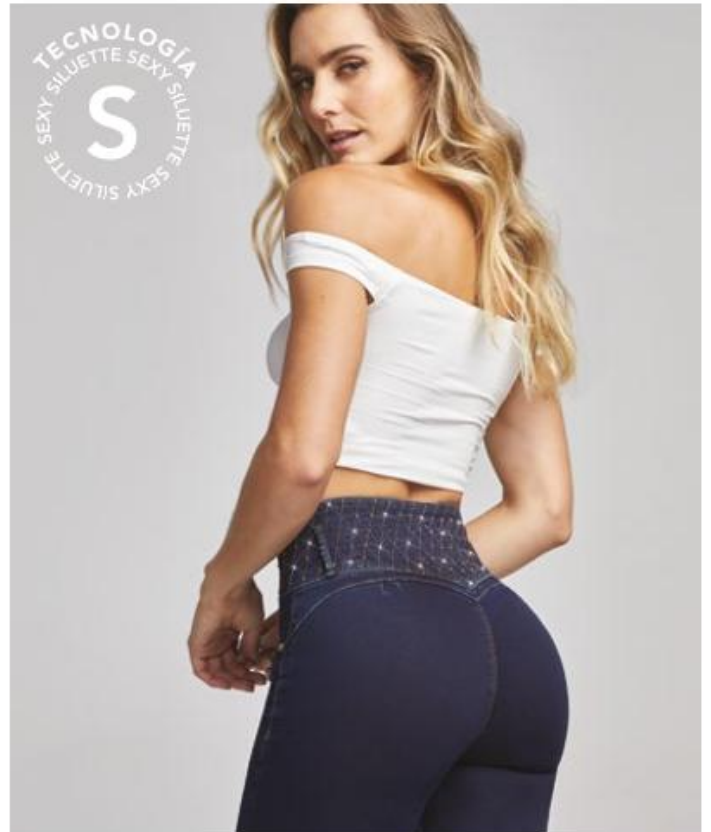

Composición: 70% Algodón,
27% Poliéster, 3% Elastano.

TELA RUBÍ:
Stretch ★★★★★
Suavidad ★★★★★
Compresión ★★★★★

TECNOLOGÍA
BUENÍSSIMA BUENÍSSIMA
B
BUENÍSSIMA BUENÍSSIMA

3.

MÁS BRILLOS
GLAM

4.

ACCESORIO
DESMONTABLE