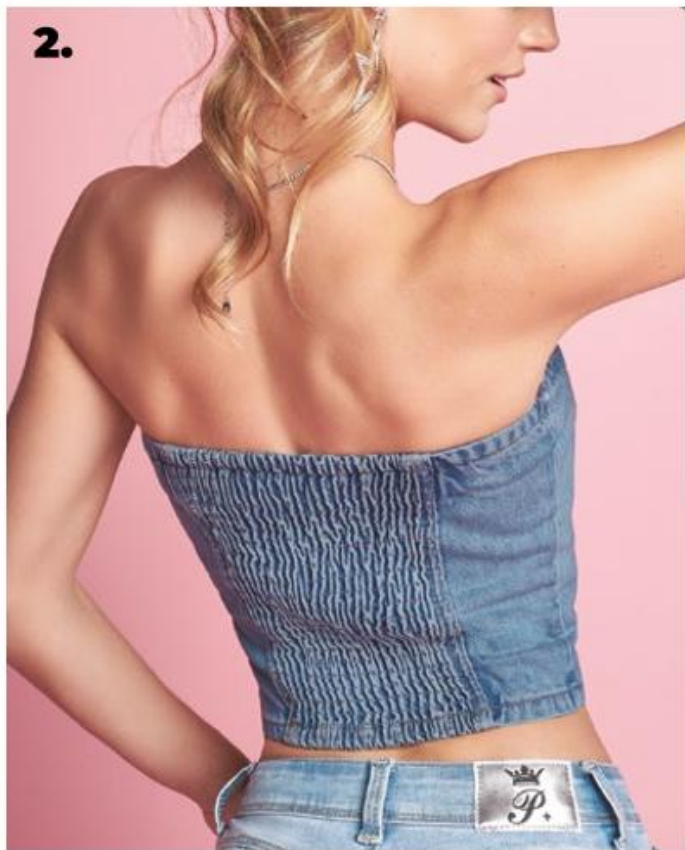

__01. Torera
PARIS HILTON®
ID T146902 · MOD_PH-9706

Color: Stone Claro
Tallas: XCH, CH, M, G, XG
Composición: 65% Algodón, 33% Poliéster, 2% Elastano.

02. Top_____
PARIS HILTON®
ID T146903 · MOD_PH-9733

Color: Stone Claro
Tallas: XCH, CH, M, G, XG
Composición: 65% Algodón, 33% Poliéster, 2% Elastano.