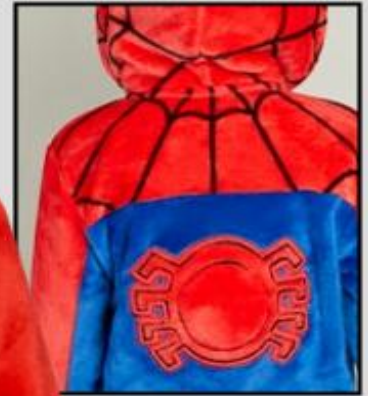

Playera Rojo
©MARVEL

MOD THSP
ID 1181536

3/4, 5/6, 7/8, 9/10, 11/12 AÑOS
100% algodón.

2

Playera Beige
©MARVEL

MOD THAV
ID 1181537

3/4, 5/6, 7/8, 9/10, 11/12 AÑOS
100% algodón.

#MarvelFan

2

+ MÁS
DETALLES

**sudadera
de peluche**

3

3

Sudadera Rojo/azul
MARVEL

**MOD SPSM
ID 1176204**

3/4, 5/6, 7/8, 9/10, 11/12, 13/14 AÑOS
100% poliéster.