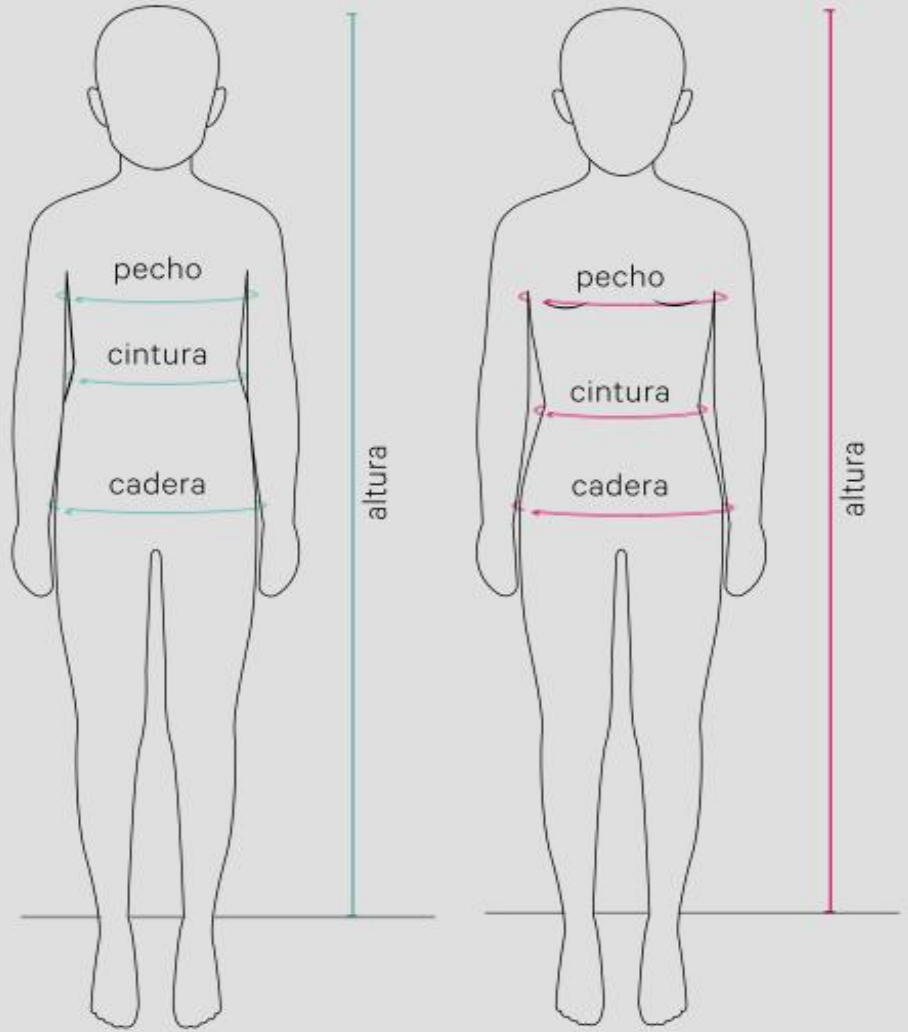

Equivalencias y cómo medir

La moda más deseada
Y LA MÁS VENDIDA

Cómo medir partes bajas

Para elegir la talla correcta, debes medir tu cuerpo de la siguiente manera:

Cadera

Párate con los pies juntos y mide el contorno a la altura de la parte más ancha de tus caderas.

Entrepierna

Mide por la parte interna de la pierna, desde la entrepierna con la cinta métrica extendida en recto hasta el tobillo.

Utilizar estas medidas para:

- Bermuda/short
- Playera

Kids | niña kids

MEX AÑOS	ALTURA	PECHO	CINTURA	CADERA
3-4	104 CM	56 CM	56 CM	59 CM
5-6	116 CM	60 CM	60 CM	63 CM
7-8	128 CM	64 CM	64 CM	67 CM
9-10	140 CM	68 CM	68 CM	71 CM

Kids | niño kids

MEX AÑOS	ALTURA	PECHO	CINTURA	CADERA
3-4	104 CM	57.5 CM	56.5 CM	60.5 CM
5-6	116 CM	61.5 CM	60.5 CM	64.5 CM
7-8	128 CM	65.5 CM	64 CM	68 CM
9-10	140 CM	69.5 CM	68 CM	72 CM
11-12	152 CM	74 CM	72 CM	76 CM

Juvenil | niña juvenil

MEX AÑOS	ALTURA	PECHO	CINTURA	CADERA
11-12	146 CM	77 CM	69 CM	83 CM
13-14	158 CM	85 CM	76 CM	91 CM

Juvenil | niño juvenil

MEX AÑOS	ALTURA	PECHO	CINTURA	CADERA
12	152 CM	75 CM	73 CM	78 CM
14	164 CM	79 CM	77 CM	82 CM
16	170 CM	84 CM	82 CM	87 CM
18	176 CM	89 CM	87 CM	92 CM