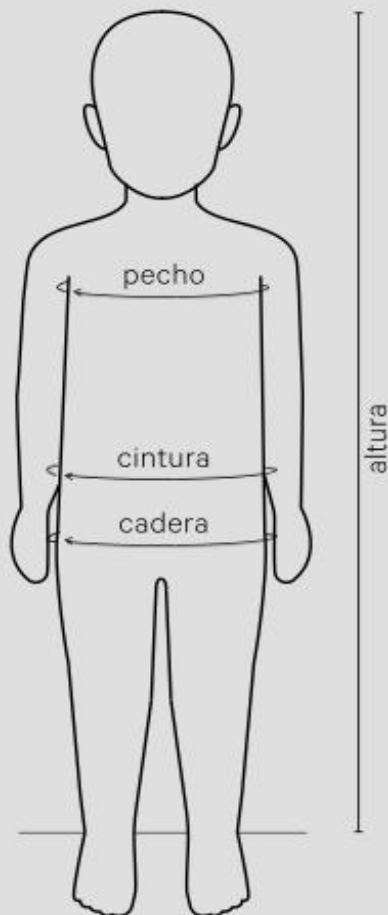

Cómo medir partes altas

Para elegir la talla correcta, debes medir tu cuerpo de la siguiente manera:

Pecho

Mide la parte más amplia del pecho con la cinta métrica alrededor en posición horizontal.

Cintura

Pasa la cinta métrica alrededor del cuerpo, aproximadamente 1 ó 2 dedos arriba del ombligo.

Cadera

Párate con los pies juntos y mide el contorno a la altura de la parte más ancha de tus caderas.

Bebo & beba

MEX MESES	ALTURA	PECHO	CINTURA	CADERA
1-2	52 CM	40 CM	41 CM	41 CM
2-4	57 CM	42 CM	43 CM	43 CM
4-6	62 CM	44 CM	45 CM	45 CM
6-9	68 CM	46 CM	47 CM	47 CM
9-12	74 CM	47 CM	48.5 CM	48.5 CM
12-18	80 CM	49 CM	50.5 CM	50.5 CM

Bebo & beba

MEX MESES	ALTURA	PECHO	CINTURA	CADERA
3-6	62 CM	43.5 CM	44.5 CM	44.5 CM
6-9	68 CM	46 CM	47 CM	47 CM
9-12	74 CM	47 CM	48.5 CM	48.5 CM
12-18	80 CM	49 CM	50.5 CM	50.5 CM
18-24	86 CM	51 CM	52.5 CM	52.5 CM

Minis

MEX AÑOS	ALTURA	PECHO	CINTURA	CADERA
1	80 CM	49 CM	50.5 CM	50.5 CM
2	92 CM	51 CM	52.5 CM	52.5 CM
3	98 CM	52.5 CM	54 CM	54 CM
3X	104 CM	54 CM	55.5 CM	55.5 CM

Guía de tallas

Utilizar estas medidas para:

- Bermuda/short
- Conjunto/traje
- Palazzo/hot pants
- Pantalón
- Playera
- Salida de playa
- Traje de baño
- Vestido