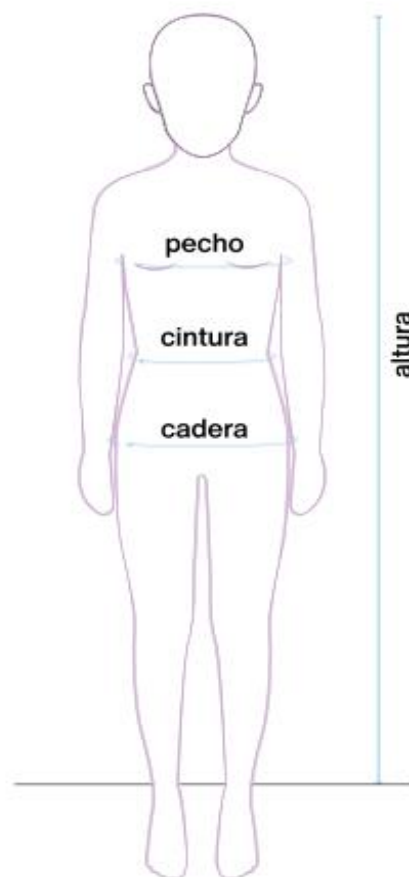

Entrepierna

Mide por la parte interna de la pierna, desde la entrepierna con la cinta métrica extendida en recto hasta el tobillo.

Utilizar estas medidas para:
_Bermuda/Short
_Playera

priceshoes.com

NIÑA KIDS