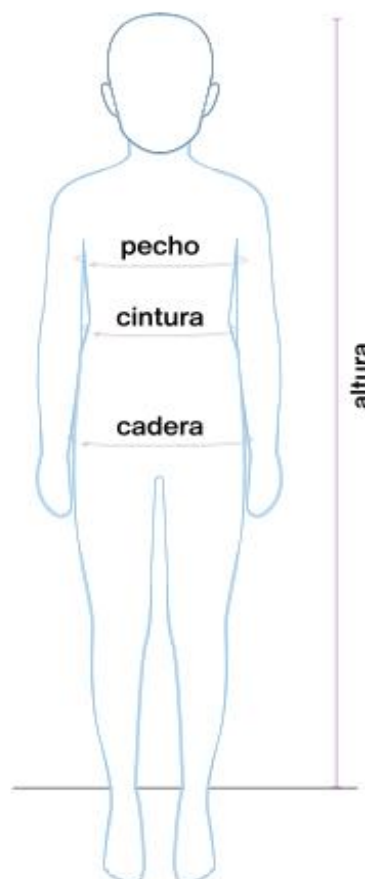

NIÑO JUVENIL

MEX AÑOS	ALTURA	PECHO	CINTURA	CADERA
12	152 cm	75 cm	73 cm	78 cm
14	164 cm	79 cm	77 cm	82 cm
16	170 cm	84 cm	82 cm	87 cm
18	176 cm	89 cm	87 cm	92 cm