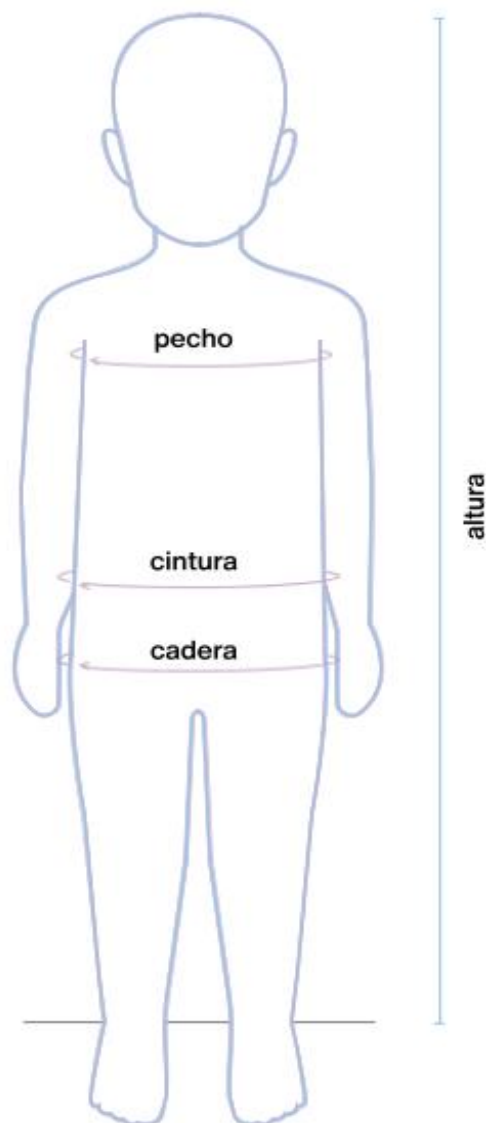

EQUIVALENCIAS Y

¿CÓMO MEDIR?

PRICESHOES.COM →

BEBO & BEBA

MEX MESES	ALTURA	PECHO	CINTURA	CADERA
1-2	52 cm	40 cm	41 cm	41 cm
2-4	57 cm	42 cm	43 cm	43 cm
4-6	62 cm	44 cm	45 cm	45 cm
6-9	68 cm	46 cm	47 cm	47 cm
9-12	74 cm	47 cm	48.5 cm	48.5 cm
12-18	80 cm	49 cm	50.5 cm	50.5 cm

MEX MESES	ALTURA	PECHO	CINTURA	CADERA
3-6	62 cm	43.5 cm	44.5 cm	44.5 cm
6-9	68 cm	46 cm	47 cm	47 cm
9-12	74 cm	47 cm	48.5 cm	48.5 cm
12-18	80 cm	49 cm	50.5 cm	50.5 cm
18-24	86 cm	51 cm	52.5 cm	52.5 cm

¿Cómo medir partes altas?

Para elegir la talla correcta, debes medir tu cuerpo de la siguiente manera:

__Pecho

Mide la parte más amplia del pecho con la cinta métrica alrededor en posición horizontal.

__Cintura

Pasa la cinta métrica alrededor del cuerpo, aproximadamente 1 ó 2 dedos arriba del ombligo.

__Cadera

Párate con los pies juntos y mide el contorno a la altura de la parte más ancha de tus caderas.

Utilizar estas medidas para:

- ☐ Bermuda/Short
- ☐ Conjunto/traje
- ☐ Palazzo/Hot pants
- ☐ Pantalón
- ☐ Playera
- ☐ Salida de playa
- ☐ Traje de baño
- ☐ Vestido