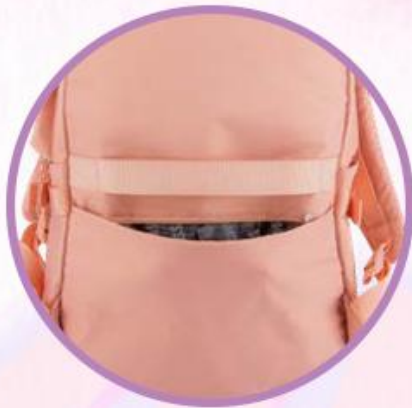

ORGANIZADOR INTERNO

**ID 1157305  
BACKPACK**

K-SWISS  
STOR2ROS  
ROSA  
30x45x15cm

PORTA LAPTOP

BOLSA OCULTA

Mochilas  
76

**ID 1157307  
BACKPACK**

K-SWISS  
RIVEBCOR  
CORAL  
30x45x15cm