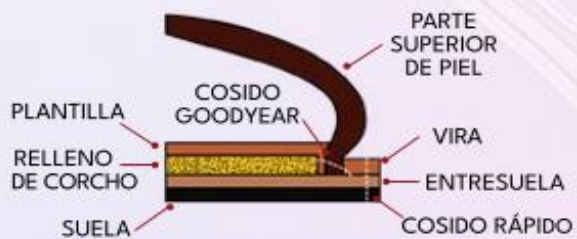

★ **JC MCCOY** ★
★ ★ FOOTWEAR ★ ★

ID 1181933

JC MCCOY® 82115
Corte: Piel gamuza
Plantilla: Piel
Suela: Cuero
Tallas: 22-27
Altura: 5cm
Tubo: BL

SUELA CONSTRUCCIÓN WELT

Tierra Bendita®

TEXANO Style

ID 1103646