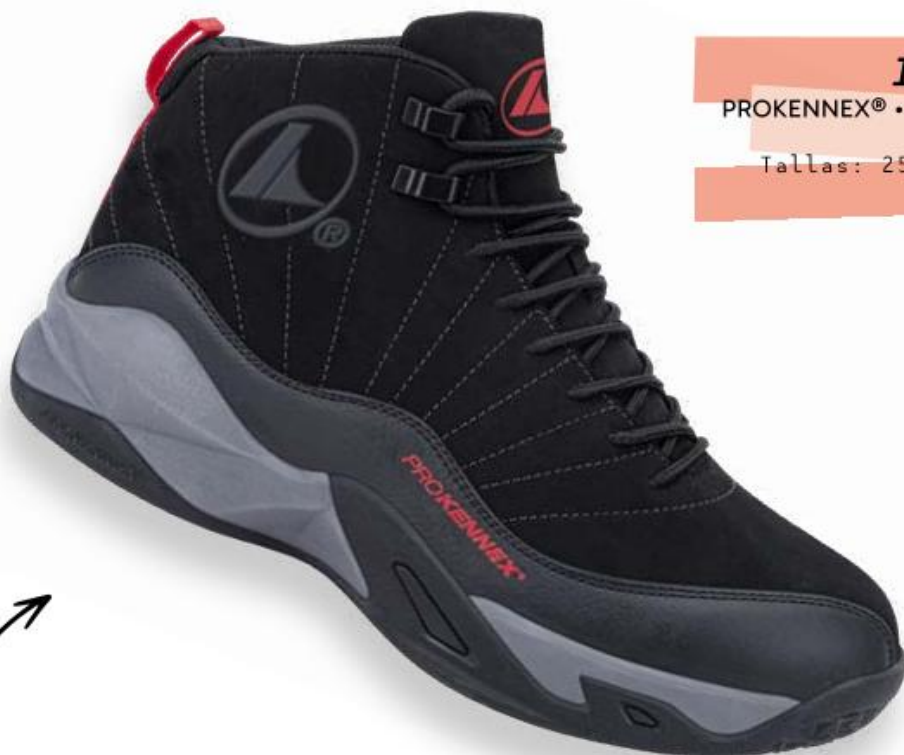

ID 1092106*
PROKENNEX® • DRIBBLER • PK-W528
Color: negro
Tallas: 25-29 sólo enteros

MÁXIMO CONFORT QUE SE ADAPTA A TU PIE

ID 1116292*
PROKENNEX® • BUZZER BEATER • PK-FW23OCT56
Color: blanco
Tallas: 25-29 sólo enteros