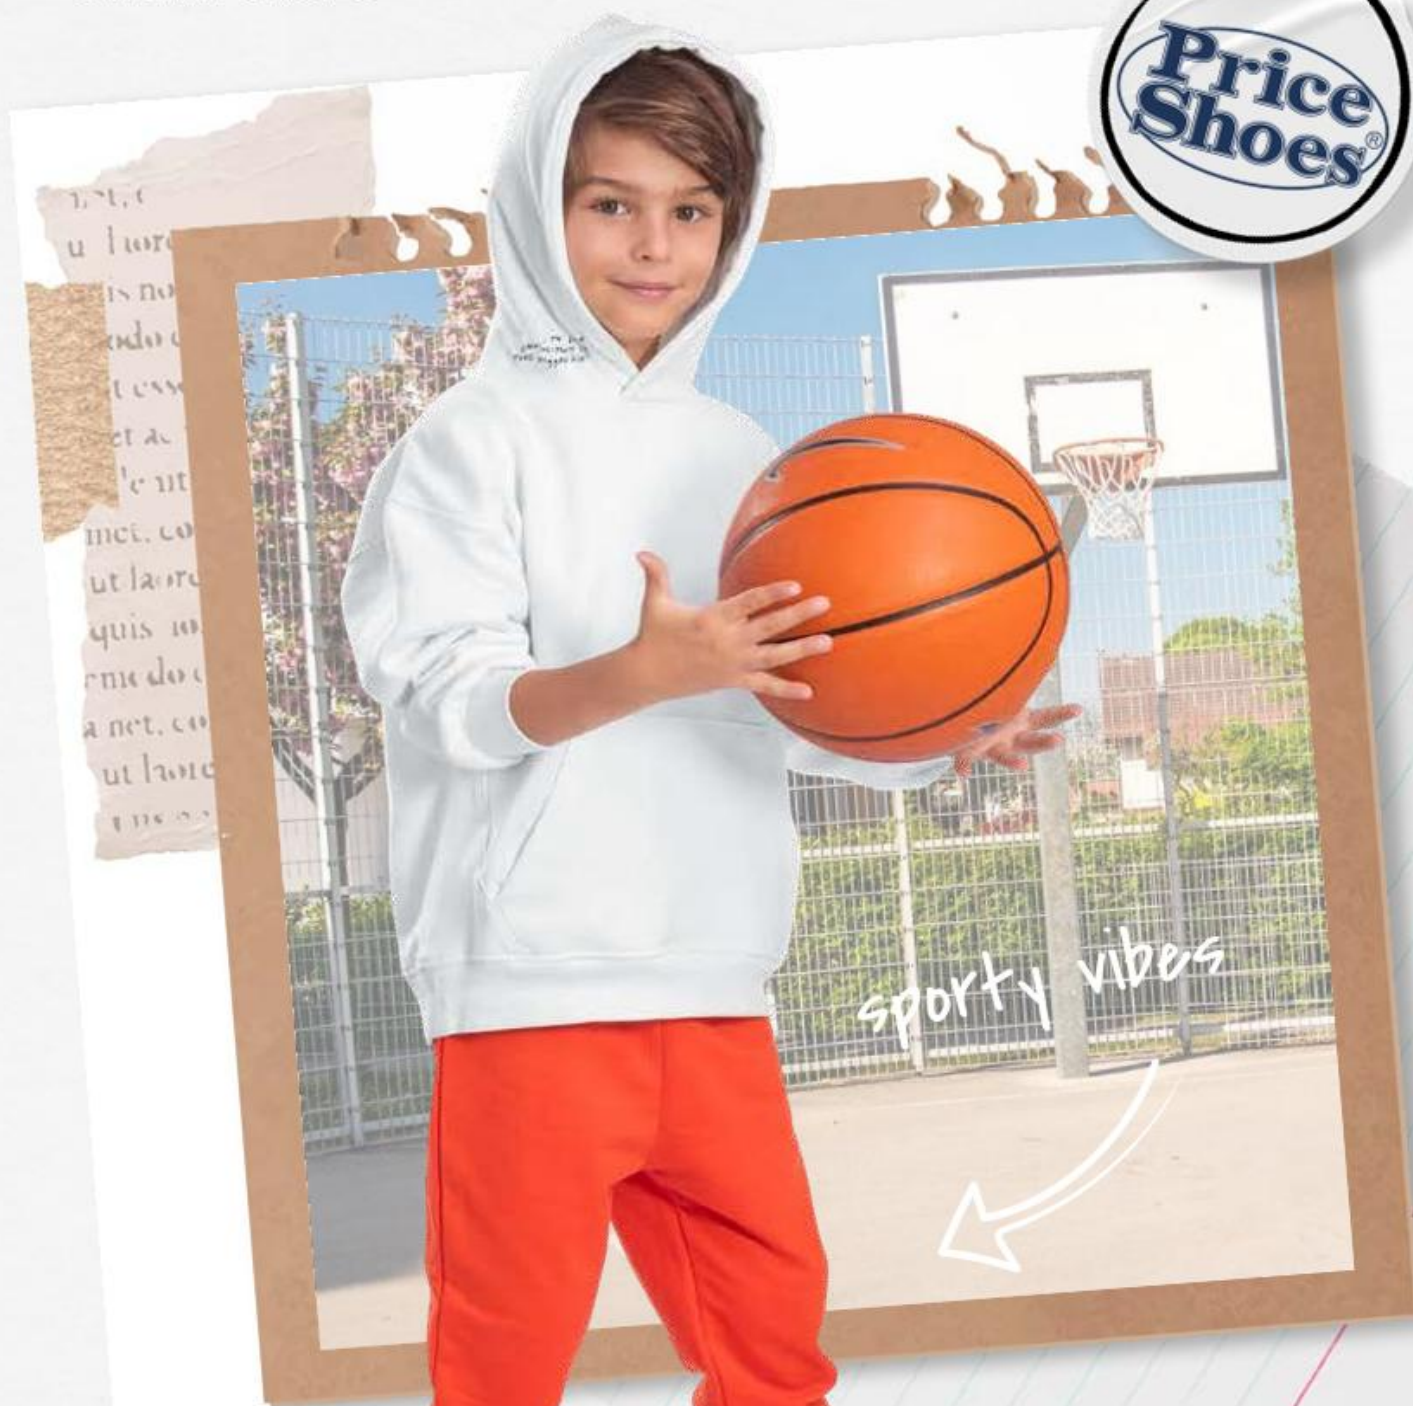

URBAN SHOES®

sporty vibes