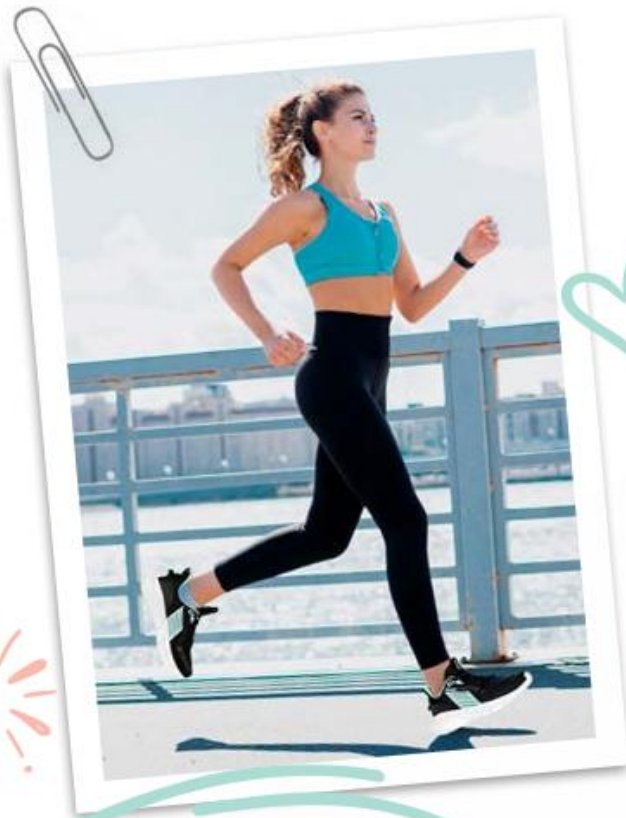

MODELOS
ME
EXCLUSIVOS

ID 1150291*
DUCATI • DC-0105
Color: negro/turquesa
Tallas: 22-27 sólo enteros

suela eva
PROPORCIONA
ABSORCIÓN DEL IMPACTO Y
MÁXIMO CONFORT

**suela
antiderrapante**

PRODUCTO
IMPROBADO