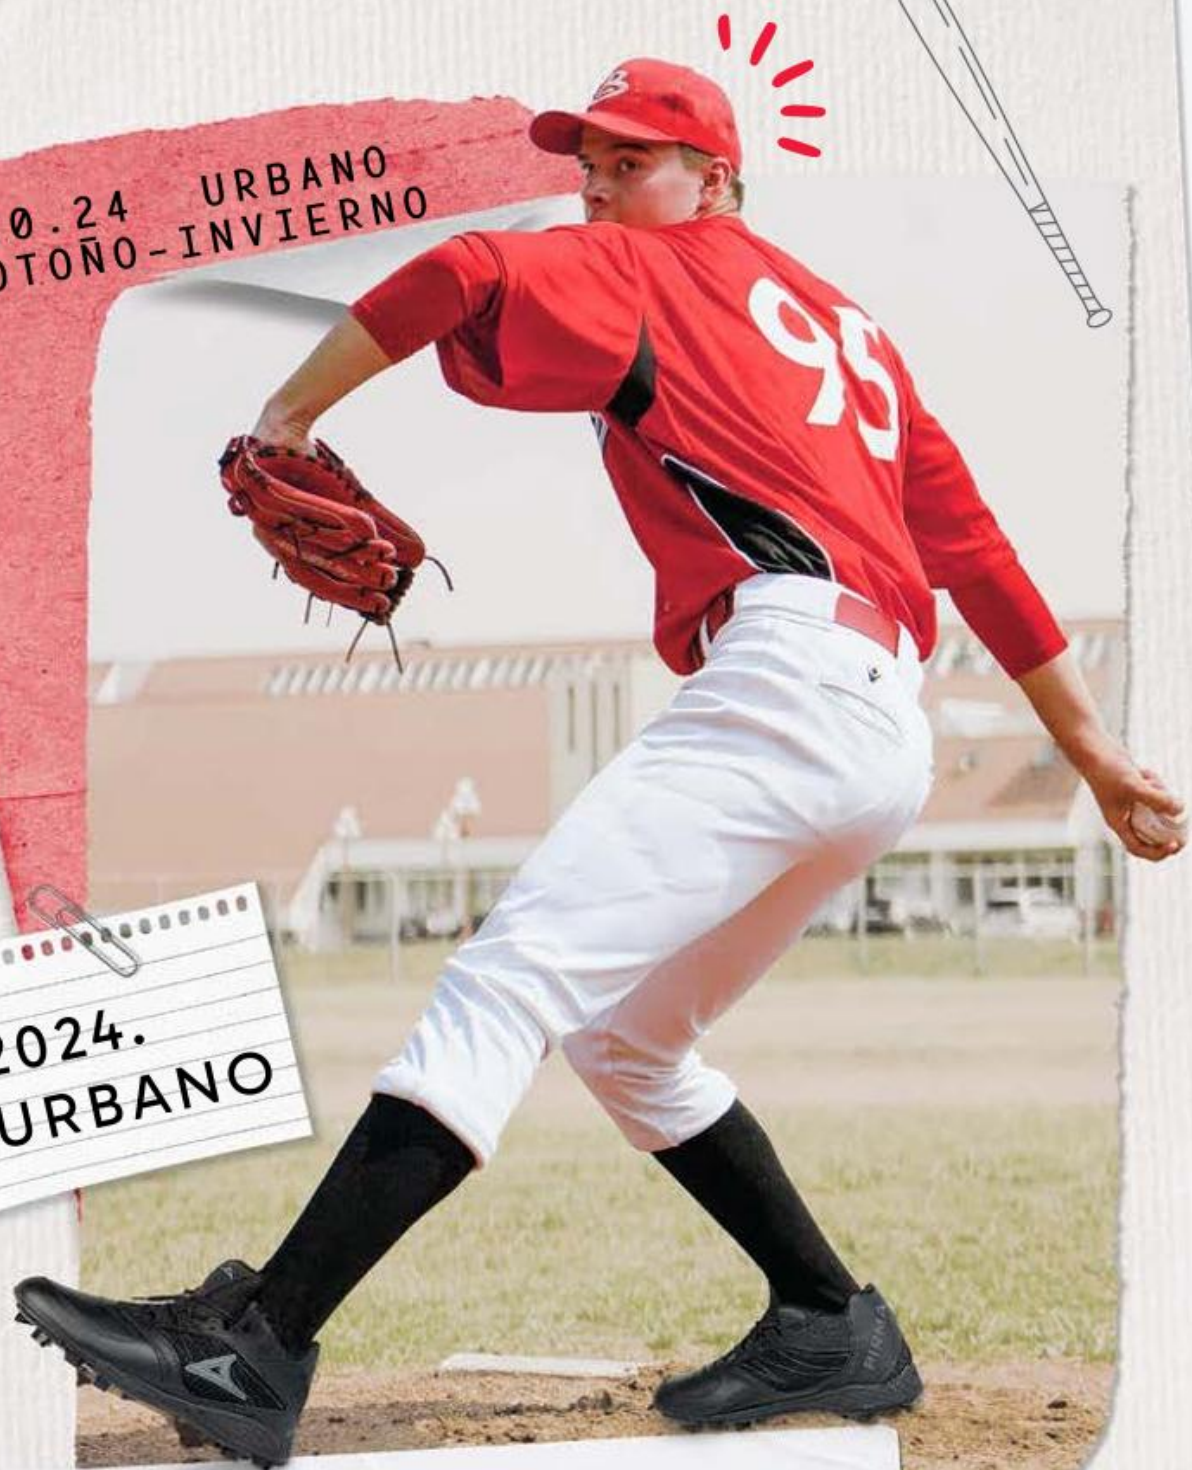

20.24 URBANO
OTOÑO-INVIERNO

2024.
URBANO

BASEBALL

410

URBANO. 24
OTO-INVIERNO